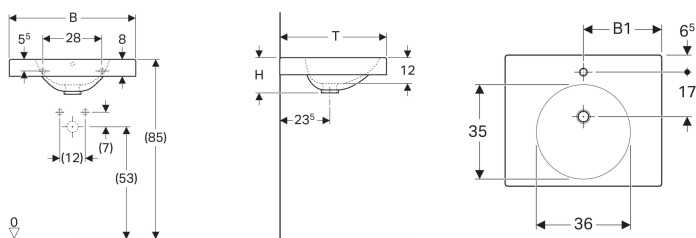

### Eigenschaften

- Mit Ablagefläche

### Technische Daten

Werkstoff

Sanitärkeramik

Art.-Nr.	Farbe / Oberfläche	Hahnloch	Überlauf	B	B1	H	T	VE1
123291600	weiß / KeraTect	ohne	ohne	90 cm	45 cm	16.5 cm	50 cm	1 St.