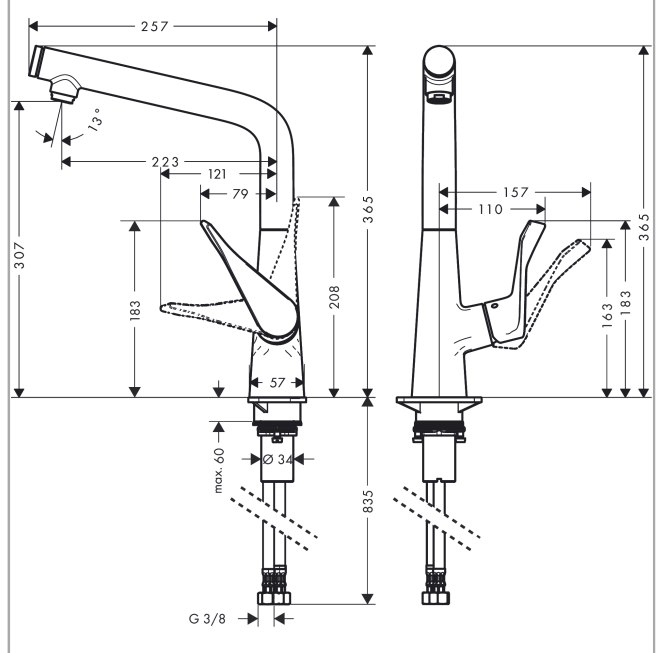

Metris Select M71

Einhebel-Küchenmischer 320, EcoSmart, 1jet

Oberfläche: **Edelstahl Finish** Artikelnummer: **14785800**

Beschreibung

Merkmale

- ComfortZone 320
- L-Auslauf
- Schwenkbereich einstellbar in 3 Stufen auf 110°, 150° oder 360°
- Laminarstrahl
- Select-Knopf zum komfortablen An- und Abstellen des Wasserstrahls
- maximale Durchflussmenge bei 3 bar: 5,7 l/min
- Keramikmischsystem
- Temperaturbegrenzung einstellbar
- Rückflussverhinderer integriert
- für Durchlauferhitzer geeignet
- EU-Taxonomie: max. 6 l/min - wesentlicher Beitrag (SC) möglich

Technologie

Produktabbildung

Maßzeichnung

Metris Select M71

Einhebel-Küchenmischer 320, EcoSmart, 1jet

Oberfläche: **Edelstahl Finish** Artikelnummer: **14785800**

Durchflussdiagramm