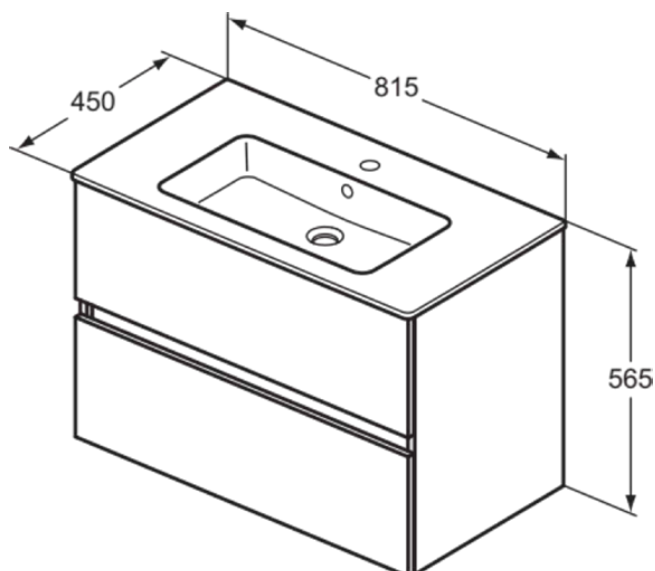

EUROVIT+/ULYSSE+/SIMPLICITY+

R0574Y8

EUROVIT+/ULYSSE+/SIMPLICITY+ | Möbelpaket 815x450x565 mm in Hamilton eiche, 1 Hahnloch, mit Überlauf, 2 Schubladen | Grifflos, SoftClosing

Bild & Zeichnung

Allgemeine Informationen

Produktkategorie:	Möbelpakete
Produktart:	Möbelpaket
Marke:	Ideal Standard
Kollektion:	EUROVIT+/ULYSSE+/SIMPLICITY+
Designer:	Palomba Serafini Associati
Farbe:	Y8 - Hamilton Eiche
Höhe (mm):	565
Breite (mm):	815
Ausladung (mm):	450
Befestigungsart:	Befestigungsset
Nettogewicht (kg):	33.10
EAN Code:	3391500590205