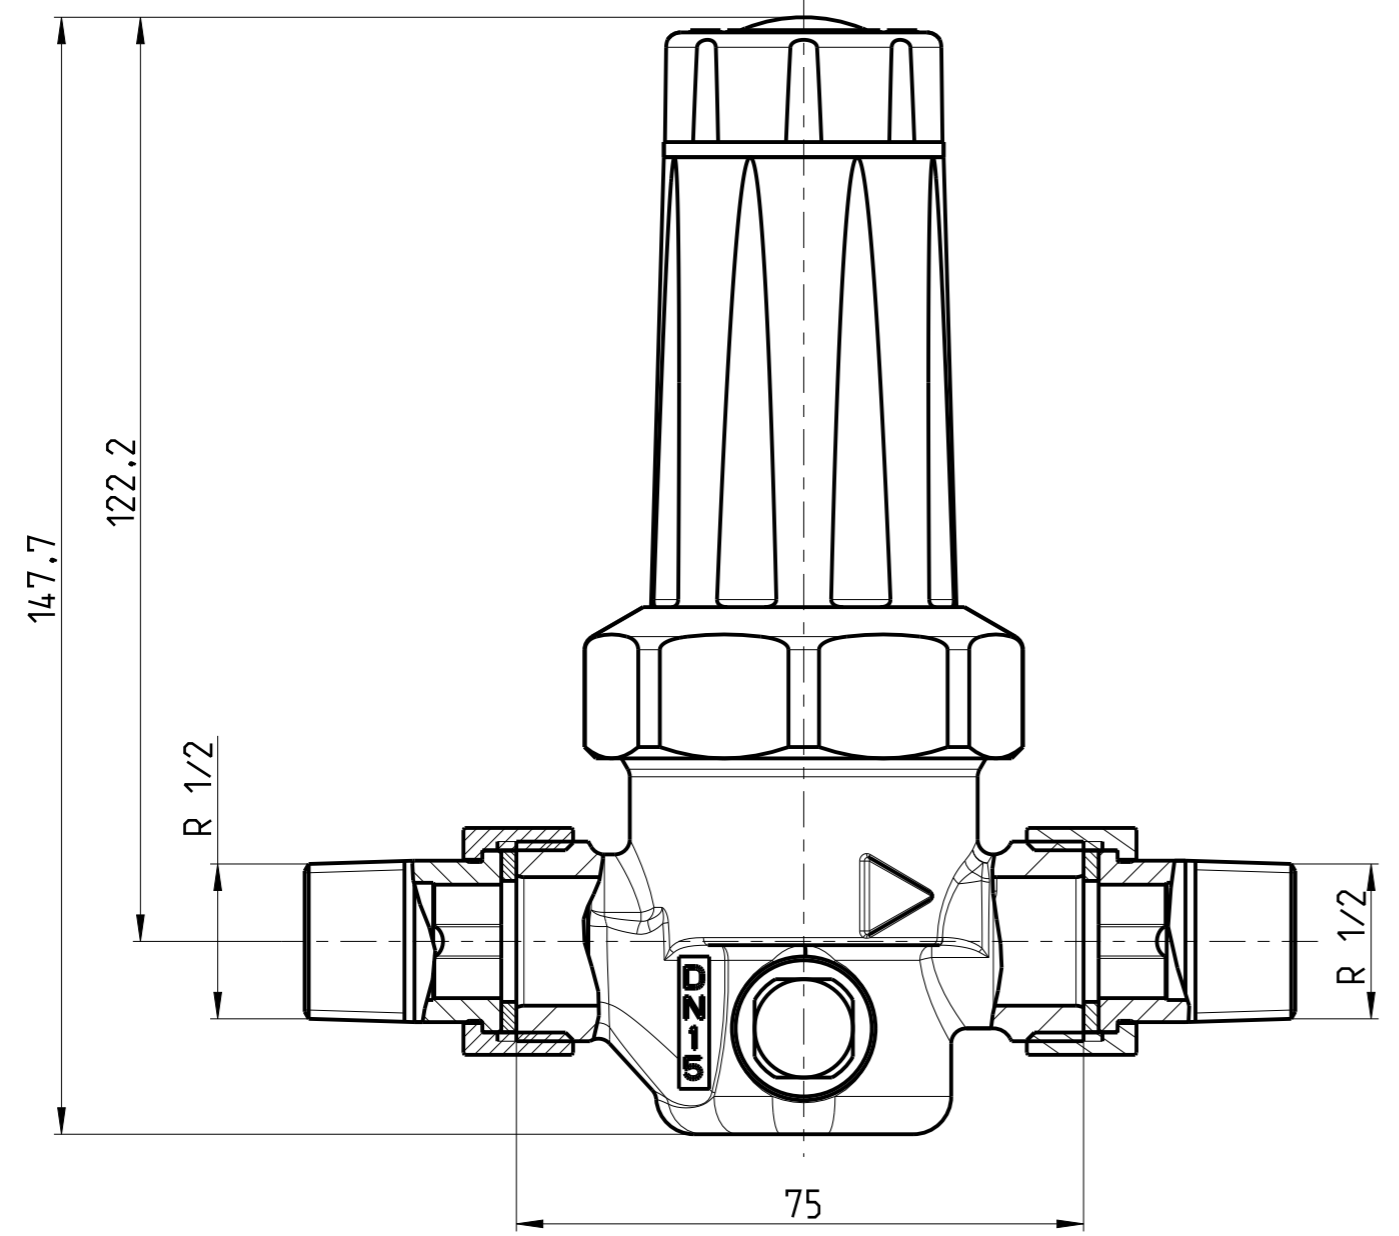

Armaturen
 D-41352 Korschenbroich

Rotguss-Druckregler 6203
 Überströmungsventil DN 15

6203_15_003

Bearb.:	Schenk	Datum:	27.01.14	Ausgegeben	6203_15_003
Gepr.:			PDM/KN 2024-07-03		