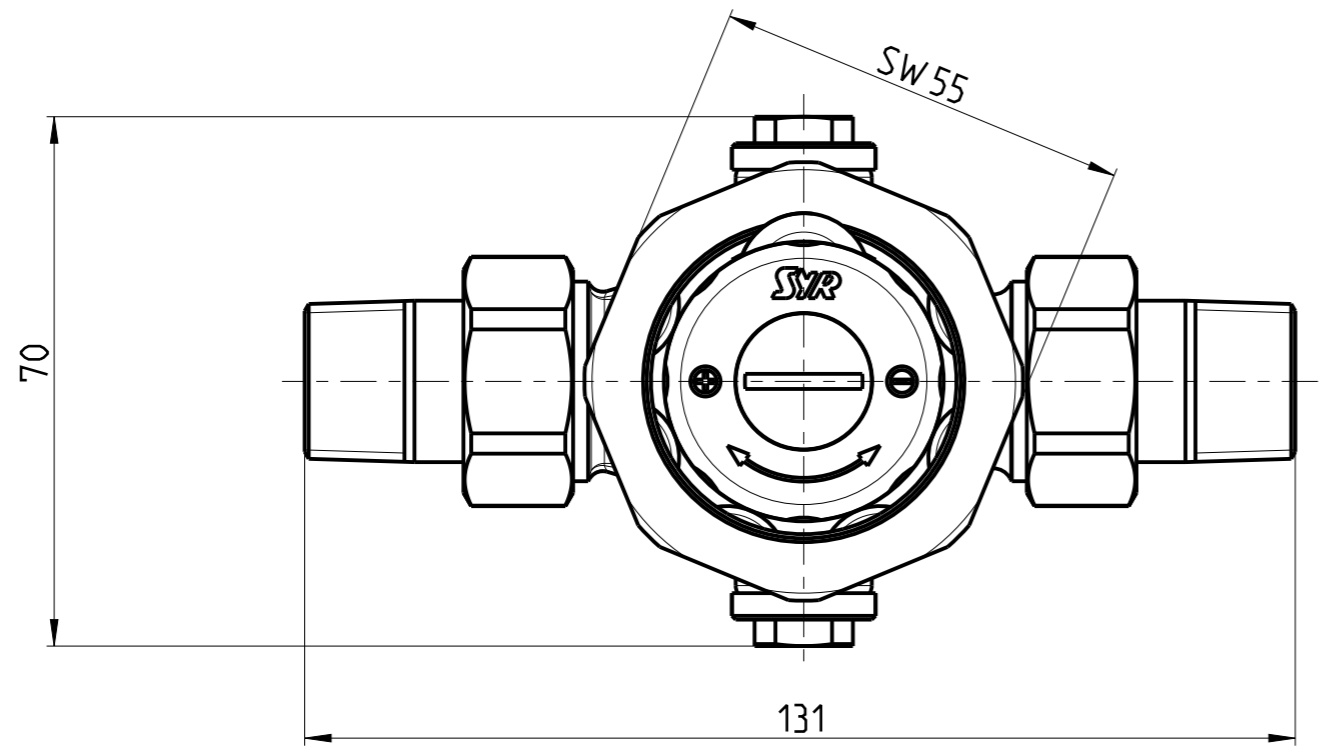

Armaturen
 D-41352 Korschenbroich

Rotguss-Druckregler 6203
 Überströmungsventil DN 15

6203_15_003

Bearb.:	Schenk	Datum:	27.01.14	Ausgegeben	6203_15_003
Gepr.:			PDM/KN 2024-07-03		