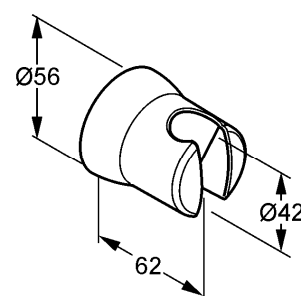

Produkt: **KLUDI SIRENA Wand-Brausehalter**

Artikel-Nr.: **6305005-00**

**Artikeltext**

Wand-Brausehalter  
für Schläuche mit konischer Mutter  
mit Schrauben und Dübeln

Oberfläche:  
05 chrom

**Produktabbildung**

**Standardleistungstext**

Halter für Handbrause, Hersteller Typ KLUDI GmbH & Co KG KLUDI SIRENA  
Wand-Brausehalter Art. Nr. 6305005-00, aus Kunststoff verchromt, als  
Wandaufsteckzapfen zweiteilig mit Rosette, zur starren Wandmontage, für  
Brauseschläuche mit konischer Mutter, mit Befestigungsmaterial, Ausladung in  
mm 50, Durchmesser Abdeckkrosette in mm Ø 56,

**Maßzeichnung**

**Tabelle**

T 1	T 2	T 3	T 4	T 5	Einh.	K-Nr.	Textergänzung
617		1 3	2 9			31 33 41	*
* KLUDI GmbH & Co KG KLUDI SIRENA Wand-Brausehalter Art. Nr. 6305005-00 ** aus Kunststoff verchromt							