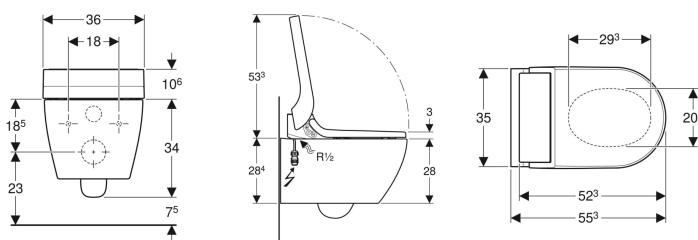

Geberit AquaClean Tuma Comfort WC-Kompletanlage Wand-WC

Verwendungszwecke

- Zur komfortablen und geruchsfreien WC-Benutzung
- Zum pflegenden Reinigen mit Wasser im Anal- und vaginalbereich

Eigenschaften

- Spülrandlose WC-Keramik
- Tiefspül-WC mit Spezialglasur KeraTect
- WC-Sitzring und WC-Deckel mit SoftClosing
- WC-Deckel mit SoftOpening
- WC-Sitzring mit schnell aufheizender WC-Sitzring-Heizung
- Benutzererkennung
- Geruchsabsaugung mit Keramikwabenfilter aktivierbar
- Einfache Befestigung mit Easy Fast Fixing (Typ EFF3)
- Mit Geberit Home App kompatibel
- Temperatur des Duschwassers mit Geberit Home App einstellbar
- Temperatur des Föhns mit Geberit Home App einstellbar
- Temperatur der WC-Sitz-Heizung mit Geberit Home App einstellbar
- Geruchsabsaugung mit Nachlauffunktion
- Analdusche mit WhirlSpray-Duschtechnologie
- Separate Ladydüse in geschützter Ruheposition
- Oszillierdusche (automatische Vor- und Rückwärtsbewegung des Duscharsms) einstellbar
- Duschstrahlstärke in fünf Stufen einstellbar
- Duscharm in fünf Stufen positionierbar
- Automatische Vor- und Nachreinigung der Duschküse mit Frischwasser
- Warmwasserbereitung über Durchlauferhitzer
- Entkalkungsprogramm

- Föhn zuschaltbar
- Vier Benutzerprofile programmierbar
- Funktionen und Einstellungen über Fernbedienung
- Wasseranschluss seitlich links verdeckt hinter WC-Keramik
- Netzanschluss mit dreiadrigem flexibler Mantelleitung, seitlich rechts verdeckt hinter WC-Keramik
- Zulassung nach (DIN) EN 1717 / (DIN) EN 13077

Technische Daten

Schutzart	IPX4
Schutzklasse	I
Nennspannung	230 V AC
Netzfrequenz	50 Hz
Leistungsaufnahme	2000 W
Leistungsaufnahme Standby	≤ 0.5 W
Fließdruck	50–1000 kPa
Betriebstemperatur	5–40 °C
Wassertemperatur Einstellbereich	34–40 °C
Wassertemperatur Werkseinstellung	37 °C
Berechnungsdurchfluss	0.02 l/s
Mindestfließdruck für Berechnungsdurchfluss	50 kPa
Duschdauer	50 s
Maximale Belastung WC-Sitz	150 kg

Lieferumfang

- Wasseranschlusset für Sigma und Omega UP-Spülkästen 12 cm, Einbauhöhe 112 cm
- Kupplungsbuchse für Netzanschluss
- Schallschutzset
- Spritzschutz
- Ausgleichspuffer für WC-Sitz / WC-Keramik
- Entkalkungsmittel 125 ml
- Reinigungsset
- Anschlusset für WC, ø 90 mm
- Fernbedienung mit Wandhalterung und Batterie CR2032
- Befestigungsmaterial

Art.-Nr.	Farbe / Oberfläche	B	H	T	VE1	VE2
146.290.SI.1	WC-Keramik: weiß / KeraTect Designabdeckung: Glas weiß	36 cm	44.6 cm	55.3 cm	1 St.	4 St.

Zubehör

- Wandbedienpanel für Geberit AquaClean
- Wandbedienpanel berührungslos, für Geberit AquaClean
- Wandhalterung groß, diebstahlsicher, für Geberit AquaClean Fernbedienungen (ab Baujahr 2024)