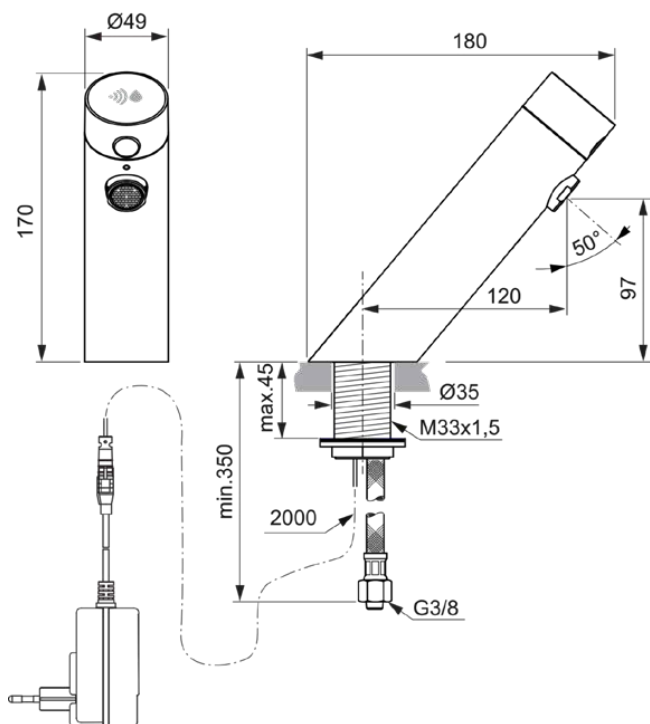

## A7557XG

Sensorflow NEW | Waschtischarmatur 49x180x170 mm, 120 mm vertikaler Abstand bis Mitte Auslauf in schwarz, 3.8 l/min (3 bar), ohne Ablaufgarnitur | Netzbetrieb, Vollständig berührungslos

### Allgemeine Informationen

Produktkategorie:	Waschtischarmaturen
Produktart:	Waschtischarmatur
Marke:	Ideal Standard
Kollektion:	Sensorflow NEW
Designer:	Ideal Standard
Farbe:	XG - Schwarz
Oberflächenveredelung:	Matt
Höhe (mm):	170
Breite (mm):	49
Ausladung (mm):	180
Befestigungsart:	Schaftverschraubung
Nettogewicht (kg):	1.72
EAN Code:	4015413352123