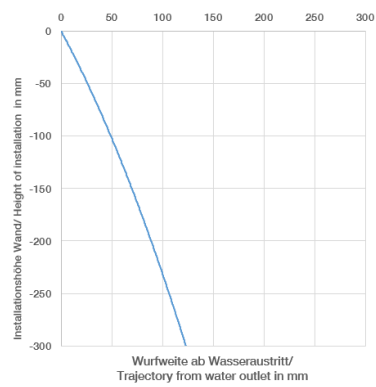

**META META PURE Waschtisch-Wand-Einhandatterie ohne Ablaufgarnitur -
Schwarz matt**

META

36 861 664

- Ausladung 250 mm
- starrer Auslauf
- runder luftangereicherter Strahl
- Bohrungsdurchmesser Auslauf 37 mm
- Bohrungsdurchmesser Einhandatterie 57 mm
- Rosette für Auslauf Ø 55 mm
- Rosette für Mischer Ø 78 mm
- Durchfluss max. 5,7 l/min
- bleifrei
- Dieses Produkt leistet einen Beitrag zur Erfüllung der Vorgaben von nachhaltigen Gebäudezertifizierungen, z.B. LEED®, BREEAM®, DGNB

Benötigtes Zubehör

- UP-Wand-Einhandatterie -** 35 860 970 90
- Max. Einbautiefe 95 mm
 - Min. Einbautiefe 80 mm

36 861 664
mm [inches]

Durchflussdiagramm

Wurfweitendiagramm

Codes & Standards

DIN 4109

EN 817