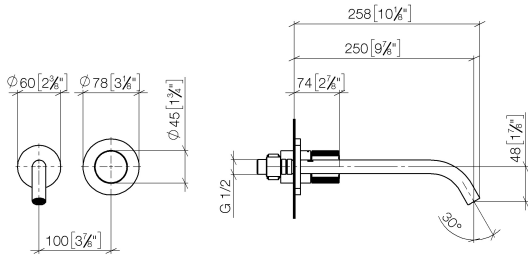

**META META PURE Waschtisch-Wand-Einhandatterie ohne Ablaufgarnitur -
Schwarz matt**

META

36 861 664

- Ausladung 250 mm
- starrer Auslauf
- runder luftangereicherter Strahl
- Bohrungsdurchmesser Auslauf 37 mm
- Bohrungsdurchmesser Einhandatterie 57 mm
- Rosette für Auslauf Ø 55 mm
- Rosette für Mischer Ø 78 mm
- Durchfluss max. 5,7 l/min
- bleifrei
- Dieses Produkt leistet einen Beitrag zur Erfüllung der Vorgaben von nachhaltigen Gebäudezertifizierungen, z.B. LEED®, BREEAM®, DGNB

Benötigtes Zubehör

- UP-Wand-Einhandatterie -** 35 860 970 90
- Max. Einbautiefe 95 mm
 - Min. Einbautiefe 80 mm

36 861 664
mm [inches]

Durchflussdiagramm

Wurfweitendiagramm

Codes & Standards

DIN 4109

EN 817