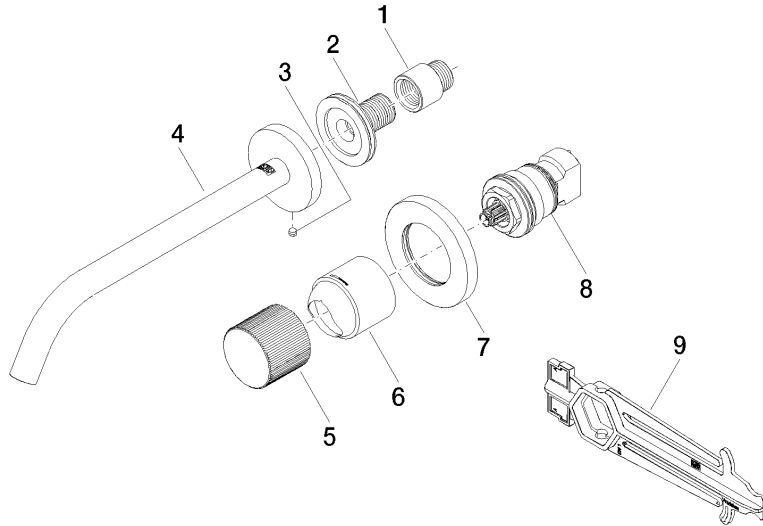

36 861 664

Produktversion ab 7/1/2023