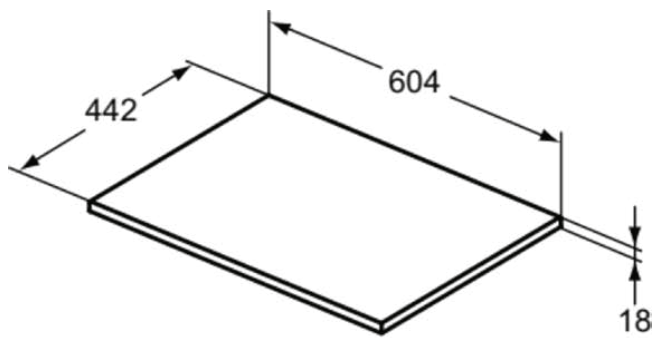

## E0848B2

C.AIR | Waschtischplatte 604x442x18 mm in weiß glänzend / weiß matt

### Allgemeine Informationen

Produktkategorie:	Möbel
Produktart:	Waschtischplatte
Marke:	Ideal Standard
Kollektion:	C.AIR
Colour:	B2 - Weiß Glänzend / Weiß Matt
Oberflächenveredelung:	glänzend
Höhe (mm):	18
Breite (mm):	604
Ausladung (mm):	442
Nettogewicht (kg):	3.70
EAN Code:	5017830520320