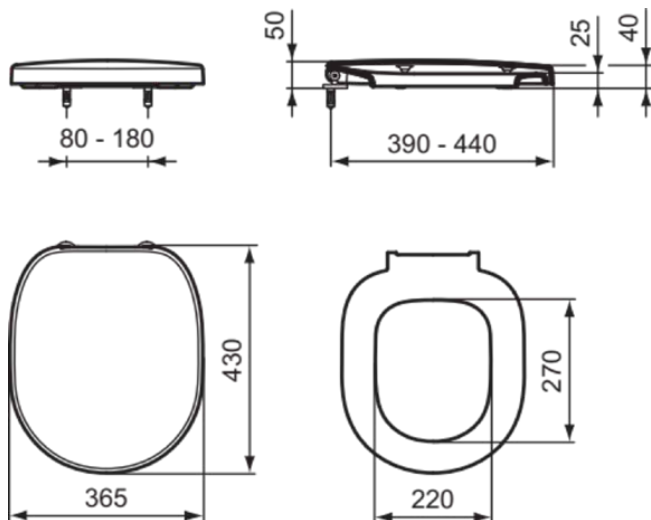

CONNECT

E712801

CONNECT | Wrapover Sitz 345x420x35 mm in weiß glänzend

Bild & Zeichnung

Allgemeine Informationen

Produktkategorie:	WC-Sitze
Produktart:	Wrapover Sitz
Marke:	Ideal Standard
Kollektion:	CONNECT
Designer:	Ideal Standard
Farbe:	01 - Weiß Glänzend
Oberflächenveredelung:	glänzend
Höhe (mm):	35
Breite (mm):	345
Ausladung (mm):	420
Befestigungsart:	Scharniereset
Nettogewicht (kg):	2.20
VVS:	615316000
EAN Code:	5017830399391

Downloads

- [• Installation Guide](#)
- [• Spare Parts List](#)

Produktspezifikationen

Diebstahlschutz:	Nein
Schließmechanismus:	Normal close
Farbcode:	01
Farbbeschreibung:	weiß glänzend
Stangenscharnier:	Nein
Befestigungsart:	Oben
Geeignet für handelsübliche Toiletten:	Nein
Material des Scharniers:	Edelstahl
Scharnieraufnahme:	Scharnier in Deckel eingelassen
Material:	Kunststoff
Materialspezifikation:	Duroplast
PVD Technologie:	Nein
Schnellwechsel Option:	Nein
Schlankes Modell:	Nein
Oberflächenveredelung:	glänzend
Mit Hygieneausparung / fester Toilettensitz:	Nein
Mit Motiv:	Nein