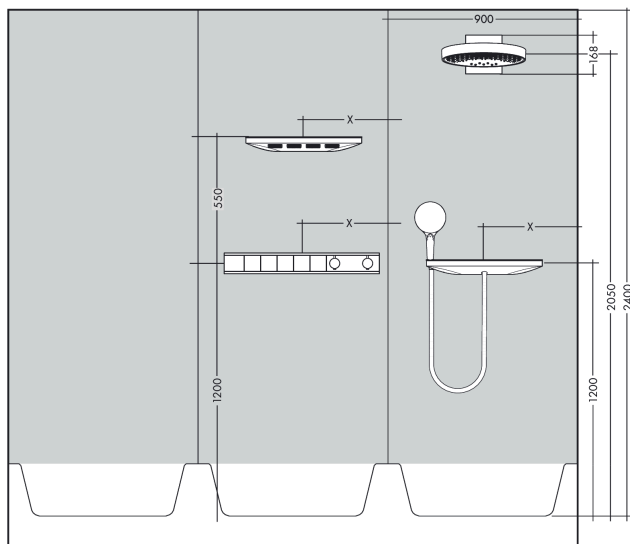

Rainfinity

Kopfbrause 360 3jet mit Wandanschluss

Oberfläche: **Mattweiß** Artikelnummer: **26234700**

Beschreibung

Merkmale

- besteht aus: Kopfbrause, Wandanschluss
- Brausekopfgröße: 360 mm
- Strahlart: PowderRain, Intense PowderRain, RainStream
- Ausladung 381 mm
- Mitte Strahlscheibe: 205 mm
- Rahmen: Metall
- Material Strahlscheibe: Aluminium
- Oberfläche Strahlscheibe: graphit
- Brausekopf vertikal neigbar von 10-30°
- maximale Durchflussmenge bei 3 bar: 28,1 l/min
- Durchflussmenge PowderRain (bei 3 bar): 20 l/min
- Durchflussmenge Intense PowderRain (bei 3 bar): 18 l/min
- Durchflussmenge RainStream Strahl (bei 3 bar): 16 l/min
- Funktion ab: 12,2 l/min
- Mindestfließdruck: 1,7 bar
- Ansteuerung der 3 Strahlzonen muss über 3 Ventile oder ein Umstellventil mit 3 Abgängen erfolgen
- Kopfbrause zur Reinigung abnehmbar
- Montage: Wand Unterputz Installation auf iBox universal
- nicht für Durchlauferhitzer geeignet
- DVGW_NW-6517DL0546

Zertifikate / Nachhaltigkeit

Produktabbildung

Maßzeichnung

Rainfinity

Kopfbrause 360 3jet mit Wandanschluss

Oberfläche: **Mattweiß** Artikelnummer: **26234700**

Durchflussdiagramm

Die Verbrauchswerte wurden praxisnah mit den dazugehörigen Armaturen (Thermostat/Mischer/Unterputzventil) gemessen.

Rainfinity
Kopfbrause 360 3jet mit Wandanschluss
 Oberfläche: **Mattweiß** Artikelnummer: **26234700**

Einbaubeispiel

Rainfinity 360 3jet
 26234XXX

Rainfinity 250 3jet
 26232XXX

Rainfinity

Kopfbrause 360 3jet mit Wandanschluss

Oberfläche: **Mattweiß** Artikelnummer: **26234700**

Explosionszeichnung

Baujahr: >07/19

Rainfinity

Kopfbrause 360 3jet mit Wandanschluss

Oberfläche: **Mattweiß** Artikelnummer: **26234700**

Ersatzteilliste