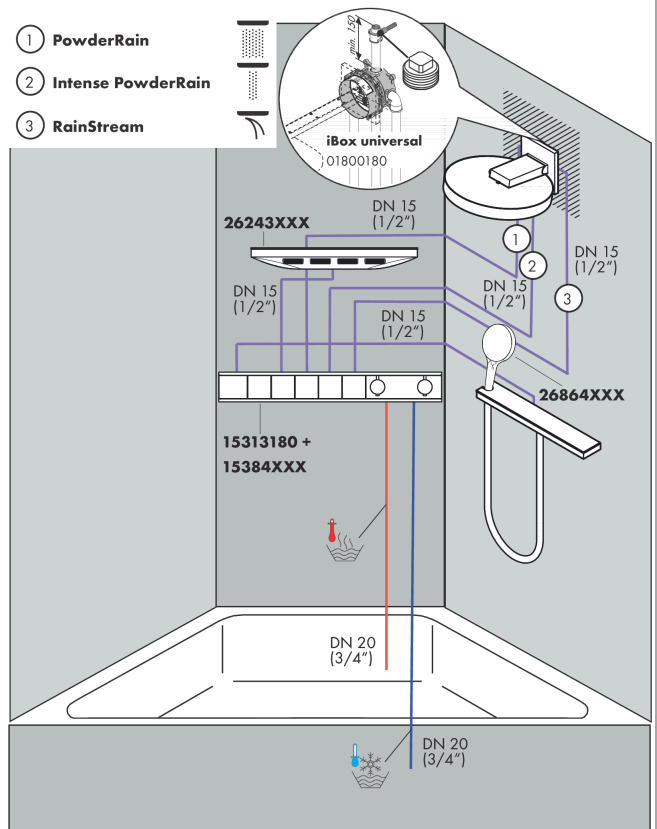

Rainfinity
Kopfbrause 360 3jet mit Wandanschluss
Oberfläche: **Mattweiß** Artikelnummer: **26234700**

Einbaubeispiel

Rainfinity 360 3jet
26234XXX

Rainfinity 250 3jet
26232XXX