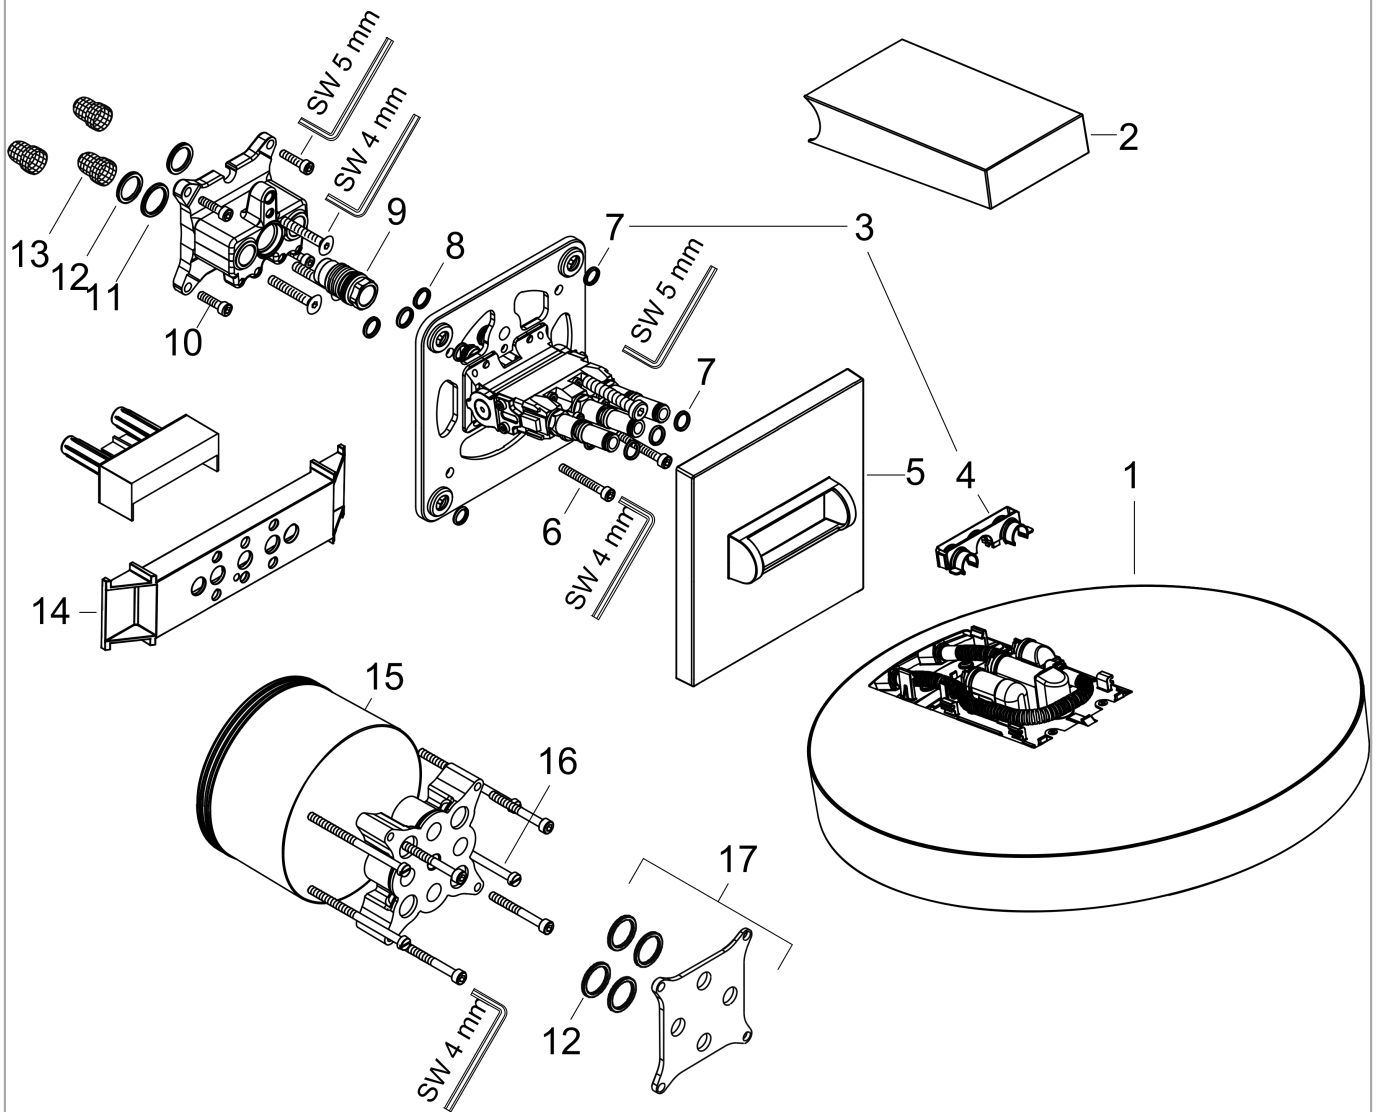

Rainfinity

Kopfbrause 360 3jet mit Wandanschluss

Oberfläche: **Mattweiß** Artikelnummer: **26234700**

Explosionszeichnung

Baujahr: >07/19

Rainfinity

Kopfbrause 360 3jet mit Wandanschluss

Oberfläche: **Mattweiß** Artikelnummer: **26234700**

Ersatzteilliste

Baujahr: >07/19

Pos.	Beschreibung	Artikelnummer	PG	VE
1	Kopfbrause	93669700	73	1
2	Abdeckung	93524700	59	1
3	Funktionsblock kpl.	94678000	21	1
4	Klammer	93525000	4	1
5	Rosette	93523700	60	1
6	Zylinderschraube M5x40	97673000	2	1
7	O-Ring 9x2	98119000	1	1
8	O-Ring 10x2	98170000	1	1
9	O-Ring 17x2	98199000	1	1
10	Schraubenset	96525000	3	1
11	O-Ring 18x2	98181000	2	1
12	O-Ring 16x2	98133000	1	1
13	Schmutzfangsieb	98513000	1	1
14	Montagehilfe	92540000	98	1
15	Verlängerung 25 mm	13595000	98	1
16	Trägerschraubenset	97747000	1	1
17	Ausgleichsset 1°	95521000	16	1
a	Grundset	01800180	98	1