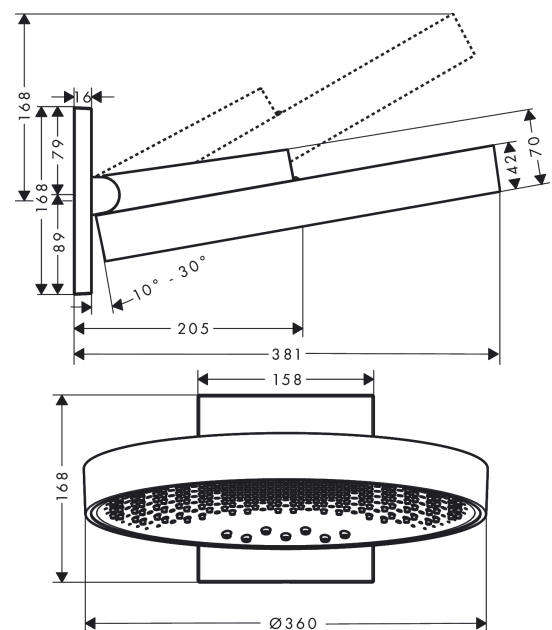

Rainfinity

Kopfbrause 360 3jet mit Wandanschluss

Oberfläche: **Mattweiß** Artikelnummer: **26234700**

Beschreibung

Merkmale

- besteht aus: Kopfbrause, Wandanschluss
- Brausekopfgröße: 360 mm
- Strahlart: PowderRain, Intense PowderRain, RainStream
- Ausladung 381 mm
- Mitte Strahlscheibe: 205 mm
- Rahmen: Metall
- Material Strahlscheibe: Aluminium
- Oberfläche Strahlscheibe: graphit
- Brausekopf vertikal neigbar von 10-30°
- maximale Durchflussmenge bei 3 bar: 28,1 l/min
- Durchflussmenge PowderRain (bei 3 bar): 20 l/min
- Durchflussmenge Intense PowderRain (bei 3 bar): 18 l/min
- Durchflussmenge RainStream Strahl (bei 3 bar): 16 l/min
- Funktion ab: 12,2 l/min
- Mindestfließdruck: 1,7 bar
- Ansteuerung der 3 Strahlzonen muss über 3 Ventile oder ein Umstellventil mit 3 Abgängen erfolgen
- Kopfbrause zur Reinigung abnehmbar
- Montage: Wand Unterputz Installation auf iBox universal
- nicht für Durchlauferhitzer geeignet
- DVGW_NW-6517DL0546

Zertifikate / Nachhaltigkeit

Produktabbildung

Maßzeichnung

Rainfinity

Kopfbrause 360 3jet mit Wandanschluss

Oberfläche: **Mattweiß** Artikelnummer: **26234700**

Durchflussdiagramm

Die Verbrauchswerte wurden praxisnah mit den dazugehörigen Armaturen (Thermostat/Mischer/Unterputzventil) gemessen.

Baujahr: >07/19

Pos.	Beschreibung	Artikelnummer	PG	VE
1	Kopfbrause	93669700	73	1
2	Abdeckung	93524700	59	1
3	Funktionsblock kpl.	94678000	21	1
4	Klammer	93525000	4	1
5	Rosette	93523700	60	1
6	Zylinderschraube M5x40	97673000	2	1
7	O-Ring 9x2	98119000	1	1
8	O-Ring 10x2	98170000	1	1
9	O-Ring 17x2	98199000	1	1
10	Schraubenset	96525000	3	1
11	O-Ring 18x2	98181000	2	1
12	O-Ring 16x2	98133000	1	1
13	Schmutzfangsieb	98513000	1	1
14	Montagehilfe	92540000	98	1
15	Verlängerung 25 mm	13595000	98	1
16	Trägerschraubenset	97747000	1	1
17	Ausgleichsset 1°	95521000	16	1
a	Grundset	01800180	98	1