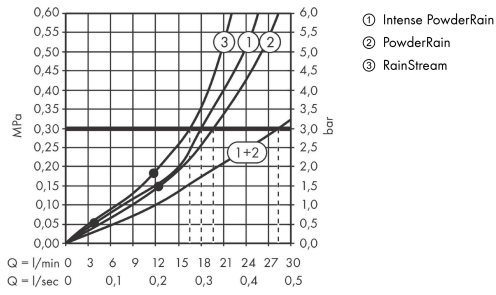

Rainfinity

Kopfbrause 360 3jet mit Wandanschluss

Oberfläche: **Mattweiß** Artikelnummer: **26234700**

Beschreibung

Merkmale

- besteht aus: Kopfbrause, Wandanschluss
- Brausekopfgröße: 360 mm
- Strahlart: PowderRain, Intense PowderRain, RainStream
- Ausladung 381 mm
- Mitte Strahlscheibe: 205 mm
- Rahmen: Metall
- Material Strahlscheibe: Aluminium
- Oberfläche Strahlscheibe: graphit
- Brausekopf vertikal neigbar von 10-30°
- maximale Durchflussmenge bei 3 bar: 28,1 l/min
- Durchflussmenge PowderRain (bei 3 bar): 20 l/min
- Durchflussmenge Intense PowderRain (bei 3 bar): 18 l/min
- Durchflussmenge RainStream Strahl (bei 3 bar): 16 l/min
- Funktion ab: 12,2 l/min
- Mindestfließdruck: 1,7 bar
- Ansteuerung der 3 Strahlzonen muss über 3 Ventile oder ein Umstellventil mit 3 Abgängen erfolgen
- Kopfbrause zur Reinigung abnehmbar
- Montage: Wand Unterputz Installation auf iBox universal
- nicht für Durchlauferhitzer geeignet
- DVGW_NW-6517DL0546

Zertifikate / Nachhaltigkeit

Produktabbildung

Maßzeichnung

Rainfinity

Kopfbrause 360 3jet mit Wandanschluss

Oberfläche: **Mattweiß** Artikelnummer: **26234700**

Durchflussdiagramm

Die Verbrauchswerte wurden praxisnah mit den dazugehörigen Armaturen (Thermostat/Mischer/Unterputzventil) gemessen.