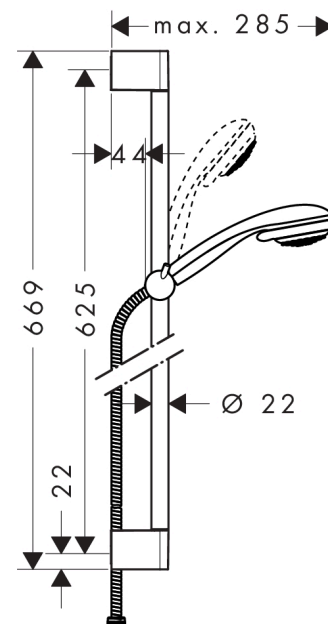

Crometta 85
Brauseset Vario mit Brausestange 65 cm
 Oberfläche: **Chrom** Artikelnummer: **27763000**

Beschreibung

Merkmale

- besteht aus: Handbrause, Brausestange, Brauseschlauch, Handbrausehalterung
- Brausekopfgröße: 85 mm
- Strahlart: Normalstrahl, Vario Strahl
- Strahlartenumstellung durch drehbare Strahlscheibe
- Neigungswinkel um 90° verstellbar, Handbrausehalterung schwenkt nach links und rechts sowie oben und unten
- maximale Durchflussmenge bei 3 bar: 17 l/min
- Mindestfließdruck: 1 bar
- Wandbefestigung: Schraubbefestigung
- Wandstützen aus Kunststoff
- Profil Brausestange: rund
- Brausestangendurchmesser: 22 mm
- Bohrabstand 625 mm

Technologie

Produktabbildung

Maßzeichnung

Crometta 85
Brauseset Vario mit Brausestange 65 cm
 Oberfläche: **Chrom** Artikelnummer: **27763000**

Durchflussdiagramm

Die Verbrauchswerte wurden praxisnah mit den dazugehörigen Armaturen (Thermostat/Mischer/ Unterputzventil) gemessen.

Crometta 85
Brauset set Vario mit Brausestange 65 cm
 Oberfläche: **Chrom** Artikelnummer: **27763000**

Explosionszeichnung

Baujahr: >06/08

Crometta 85
Brauset Set Vario mit Brausestange 65 cm
 Oberfläche: **Chrom** Artikelnummer: **27763000**

Ersatzteilliste

Baujahr: >06/08

Pos.	Beschreibung	Artikelnummer	PG	VE
1	Abdeckung	95217000	4	1
2	Fliesenausgleichsscheibe 7 mm	97450000	98	1
3	Befestigungsteile	96179000	4	1
4	Wandstütze	95218000	3	1
5	Brauseschlauch Metaflex'C 1,60 m	28266000	98	1
6	Schieber kompl.	95160000	11	1
7	Schelle zu Casetta, Ø 22 mm	96189000	2	1
8	Ablage Casetta	28678000	98	1
9	Handbrause	28562000	98	1
10	Filtereinsatz	97708000	2	1