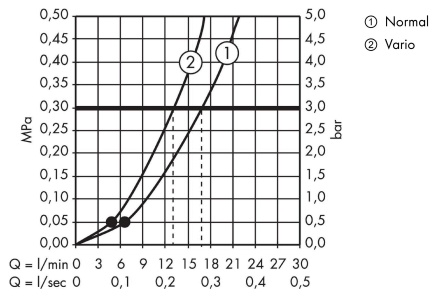

Crometta 85
Brauseset Vario mit Brausestange 65 cm
 Oberfläche: **Chrom** Artikelnummer: **27763000**

Beschreibung

Merkmale

- besteht aus: Handbrause, Brausestange, Brauseschlauch, Handbrausehalterung
- Brausekopfgröße: 85 mm
- Strahlart: Normalstrahl, Vario Strahl
- Strahlartenumstellung durch drehbare Strahlscheibe
- Neigungswinkel um 90° verstellbar, Handbrausehalterung schwenkt nach links und rechts sowie oben und unten
- maximale Durchflussmenge bei 3 bar: 17 l/min
- Mindestfließdruck: 1 bar
- Wandbefestigung: Schraubbefestigung
- Wandstützen aus Kunststoff
- Profil Brausestange: rund
- Brausestangendurchmesser: 22 mm
- Bohrabstand 625 mm

Technologie

Produktabbildung

Maßzeichnung

Crometta 85
Brauseset Vario mit Brausestange 65 cm
 Oberfläche: **Chrom** Artikelnummer: **27763000**

Durchflussdiagramm

Die Verbrauchswerte wurden praxisnah mit den dazugehörigen Armaturen (Thermostat/Mischer/ Unterputzventil) gemessen.

Crometta 85
Brauset set Vario mit Brausestange 65 cm
 Oberfläche: **Chrom** Artikelnummer: **27763000**

Explosionszeichnung

Baujahr: >06/08

Crometta 85
Brauset Set Vario mit Brausestange 65 cm
 Oberfläche: **Chrom** Artikelnummer: **27763000**