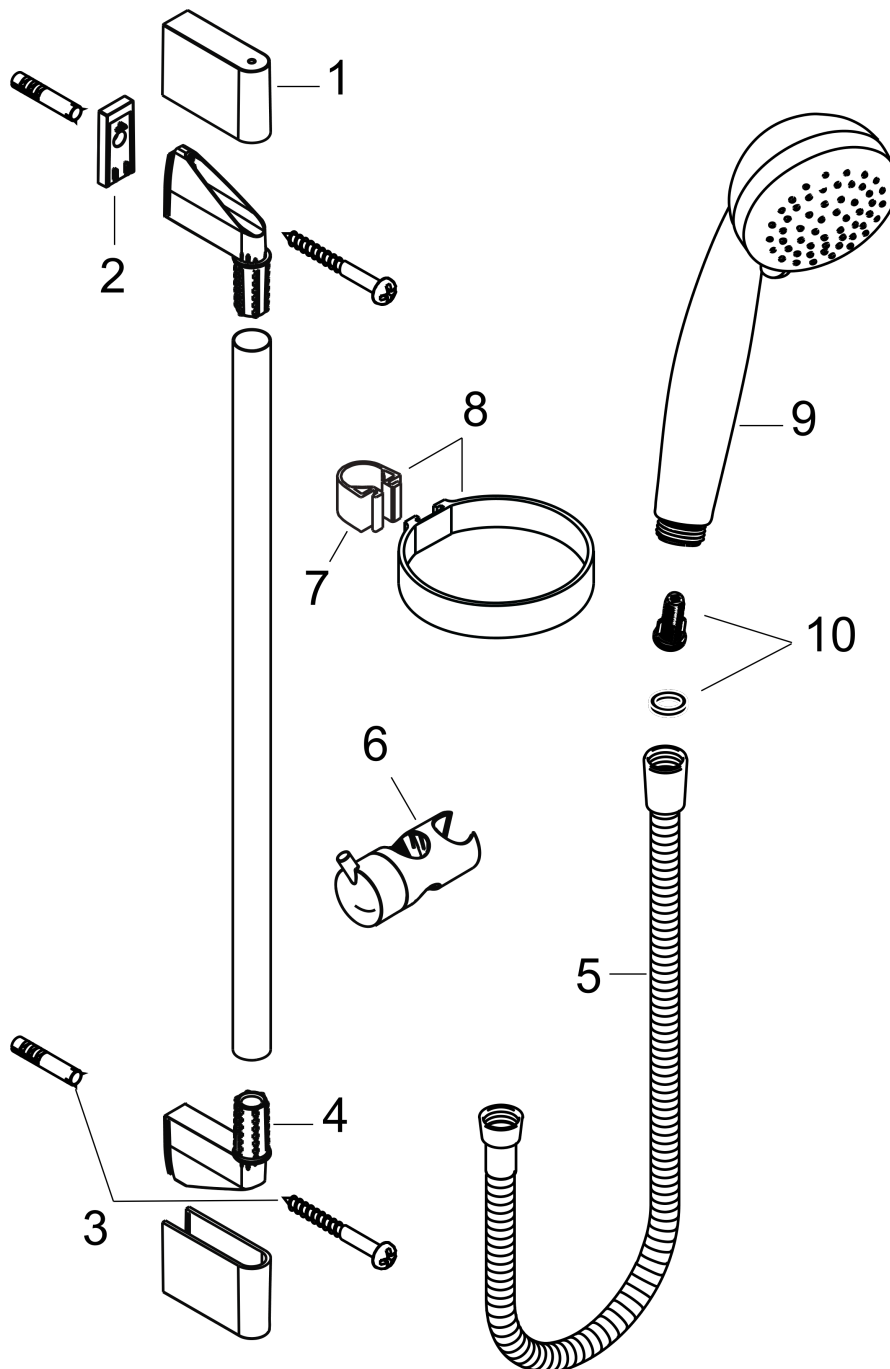

Crometta 85
Brauseset Vario mit Brausestange 65 cm
 Oberfläche: **Chrom** Artikelnummer: **27763000**

Beschreibung

Merkmale

- besteht aus: Handbrause, Brausestange, Brauseschlauch, Handbrausehalterung
- Brausekopfgröße: 85 mm
- Strahlart: Normalstrahl, Vario Strahl
- Strahlartenumstellung durch drehbare Strahlscheibe
- Neigungswinkel um 90° verstellbar, Handbrausehalterung schwenkt nach links und rechts sowie oben und unten
- maximale Durchflussmenge bei 3 bar: 17 l/min
- Mindestfließdruck: 1 bar
- Wandbefestigung: Schraubbefestigung
- Wandstützen aus Kunststoff
- Profil Brausestange: rund
- Brausestangendurchmesser: 22 mm
- Bohrabstand 625 mm

Technologie

Produktabbildung

Maßzeichnung

Crometta 85
Brauseset Vario mit Brausestange 65 cm
 Oberfläche: **Chrom** Artikelnummer: **27763000**

Durchflussdiagramm

Die Verbrauchswerte wurden praxisnah mit den dazugehörigen Armaturen (Thermostat/Mischer/ Unterputzventil) gemessen.

Crometta 85
Brauset set Vario mit Brausestange 65 cm
 Oberfläche: **Chrom** Artikelnummer: **27763000**

Explosionszeichnung

Baujahr: >06/08

Crometta 85
Brauset Set Vario mit Brausestange 65 cm
 Oberfläche: **Chrom** Artikelnummer: **27763000**

Ersatzteilliste

Baujahr: >06/08

Pos.	Beschreibung	Artikelnummer	PG	VE
1	Abdeckung	95217000	4	1
2	Fliesenausgleichsscheibe 7 mm	97450000	98	1
3	Befestigungsteile	96179000	4	1
4	Wandstütze	95218000	3	1
5	Brauseschlauch Metaflex'C 1,60 m	28266000	98	1
6	Schieber kompl.	95160000	11	1
7	Schelle zu Casetta, Ø 22 mm	96189000	2	1
8	Ablage Casetta	28678000	98	1
9	Handbrause	28562000	98	1
10	Filtereinsatz	97708000	2	1