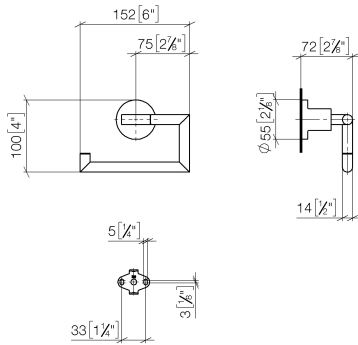

83 500 892

- Breite 152 mm
- Höhe 100 mm
- Rosette Ø 55 mm
- Ausladung 72 mm

	Platin	83 500 892-08
	Chrom	83 500 892-00
	Platin gebürstet	83 500 892-06
	Dark Chrome	83 500 892-19
	Light Gold gebürstet	83 500 892-27
	Messing gebürstet (23kt Gold)	83 500 892-28
	Schwarz matt	83 500 892-33
	Bronze gebürstet	83 500 892-42
	Champagne gebürstet (22kt Gold)	83 500 892-46
	Champagne (22kt Gold)	83 500 892-47
	Chrom gebürstet	83 500 892-93
	Dark Platinum gebürstet	83 500 892-99

83 500 892

mm [inches]

83 500 892

**Produktversion ab 4/1/2024**

Ersatzteile für die  
anderen  
Oberflächenvarianten  
finden Sie hier:  
Chrom

83 500 892

#### Produktversion ab 4/1/2024

Nr.	Artikelnummer	Benennung	Verbaumenge	Lieferzeit
	90 28 22 640 00-08	Halter 152 x 80 x 14 mm - Platin	8	-

Ersatzteil nicht mehr bestellbar, bitte bestellen Sie den Nachfolgeartikel