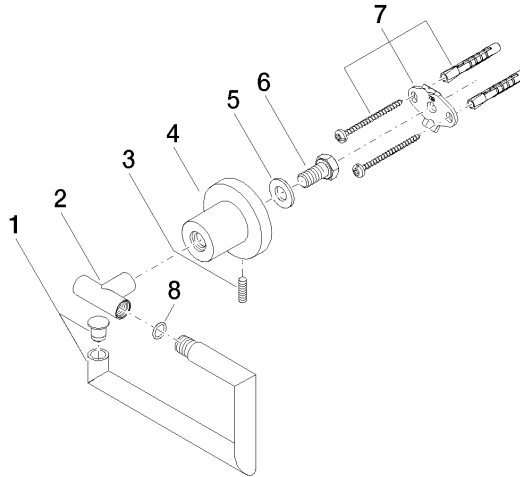

83 500 892

- Breite 152 mm
- Höhe 100 mm
- Rosette Ø 55 mm
- Ausladung 72 mm

	Platin	83 500 892-08
	Chrom	83 500 892-00
	Platin gebürstet	83 500 892-06
	Dark Chrome	83 500 892-19
	Light Gold gebürstet	83 500 892-27
	Messing gebürstet (23kt Gold)	83 500 892-28
	Schwarz matt	83 500 892-33
	Bronze gebürstet	83 500 892-42
	Champagne gebürstet (22kt Gold)	83 500 892-46
	Champagne (22kt Gold)	83 500 892-47
	Chrom gebürstet	83 500 892-93
	Dark Platinum gebürstet	83 500 892-99

83 500 892

mm [inches]

83 500 892

**Produktversion ab 4/1/2024**

Ersatzteile für die  
anderen  
Oberflächenvarianten  
finden Sie hier:  
Chrom

83 500 892

### Ersatzteilstückliste

#### Produktversion ab 4/1/2024

Nr.	Artikelnummer	Benennung	Verbaumenge	Lieferzeit
	90 28 22 640 00-08	Halter 152 x 80 x 14 mm - Platin	8	-

Ersatzteil nicht mehr bestellbar, bitte bestellen Sie den Nachfolgeartikel