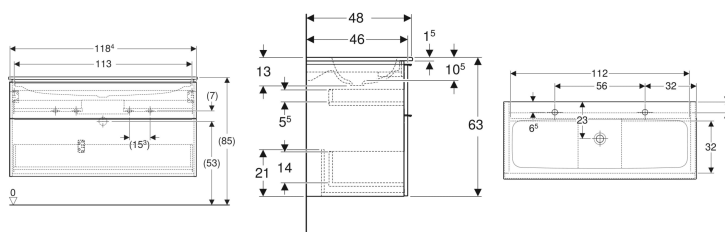

Geberit iCon Set Möbelwaschtisch schmaler Rand, mit Unterschrank, zwei Schubladen und Waschbeckenanschluss

Beispielbild

Eigenschaften

- FSC™ C134279 zertifiziert
- Wandhängend
- Mit zwei Schubladen
- Schmäler Rand
- Schublade mit Selbsteinzug
- Griff zum Öffnen
- Griff austauschbar
- Schublade ohne Geruchsverschlussausschnitt

- Waschtischunterschrank aus hochverdichteter Dreischicht-Holzspanplatte
- Feuchtigkeitsbeständig
- Vormontiert geliefert

Technische Daten

Werkstoff	Sanitärkeramik / Hochverdichtete Dreischicht-Holzspanplatte
Maximale Schubladenbelastung	30 kg

Lieferumfang

- Waschtisch
- Waschtischablauf mit freiem Auslauf, ø 32 mm

- Unterschrank für Möbelwaschtisch
- Befestigungsmaterial

Zusätzlich zu bestellen

- Geberit Tauchrohrgeruchsverschluss für Waschbecken, Raumsparmodell, Abgang horizontal

Art.-Nr.	Farbe / Oberfläche	Hahnloch	Überlauf	B	H	T	VE1
502.334.JL.1 *	Waschtisch: weiß / KeraTect Korpus und Front: sand-grau / lackiert hochglänzend Griff: sand-grau / pulverbeschichtet matt	links und rechts	ohne	120 cm	63 cm	48 cm	1 St.