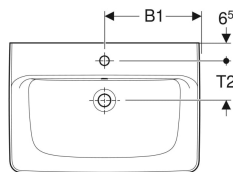

Geberit Renova Plan Aufsatzwaschtisch

Beispielbild

Verwendungszwecke

- Zur Montage auf Arbeitsplatten

Eigenschaften

- Wandanschluss

- Rückseite unglasiert
- Unter- und Rückseite geschliffen

Technische Daten

Werkstoff | Sanitärkeramik

Art.-Nr.	Farbe / Oberfläche	Hahnloch	Überlauf	B	B1	B3	H	T	T1	T2	Befestigungspunkte	VE1
501.723.00.1	weiß	mittig	sichtbar	65 cm	32.5 cm	– cm	18 cm	48 cm	21 cm	14.5 cm	2	1 St.

Zubehör