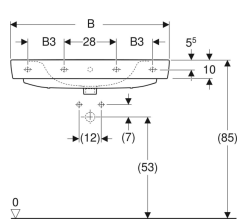

Geberit Renova Plan Aufsatzwaschtisch

Beispielbild

Verwendungszwecke

- Zur Montage auf Arbeitsplatten

Eigenschaften

- Wandanschluss

- Rückseite unglasiert
- Unter- und Rückseite geschliffen

Technische Daten

Werkstoff | Sanitärkeramik

Art.-Nr.	Farbe / Oberfläche	Hahnloch	Überlauf	B	B1	B3	H	T	T1	T2	Befestigungspunkte	VE1
501.723.00.1	weiß	mittig	sichtbar	65 cm	32.5 cm	– cm	18 cm	48 cm	21 cm	14.5 cm	2	1 St.

Zubehör