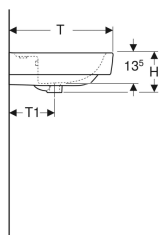

Geberit Renova Plan Aufsatzwaschtisch

Beispielbild

Verwendungszwecke

- Zur Montage auf Arbeitsplatten

Eigenschaften

- Wandanschluss

- Rückseite unglasiert
- Unter- und Rückseite geschliffen

Technische Daten

Werkstoff | Sanitärkeramik

Art.-Nr.	Farbe / Oberfläche	Hahnloch	Überlauf	B	B1	B3	H	T	T1	T2	Befestigungspunkte	VE1
501.723.00.1	weiß	mittig	sichtbar	65 cm	32.5 cm	– cm	18 cm	48 cm	21 cm	14.5 cm	2	1 St.

Zubehör