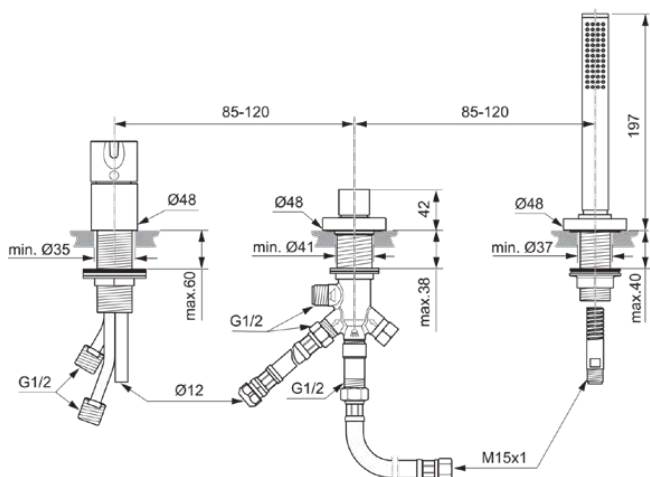

JOY

BC788A2

JOY | Wannenrand-Badearmatur 218x48x197 mm in brushed gold, 14.0 l/min (3 bar) | Click-Technologie, FirmaFlow, PVD Technologie

Bild & Zeichnung

Allgemeine Informationen

Produktkategorie:	Badearmaturen
Produktart:	Wannenrand-Badearmatur
Marke:	Ideal Standard
Kollektion:	JOY
Designer:	Palomba Serafini Associati
Colour:	A2 - Brushed Gold
Oberflächenveredelung:	satin
Höhe (mm):	197
Breite (mm):	218
Ausladung (mm):	48
Befestigungsart:	Schaftverschraubung
Nettogewicht (kg):	3.03
EAN Code:	3800861087021

Produktspezifikationen

Anzahl der Rosette(n):	3
Anzahl der Griffe:	1
Farbcode:	A2
Farbbeschreibung:	brushed gold
Cool Body Technologie:	Nein
Absperrbare S-Anschlüsse:	Nein
FirmaFlow Kartusche:	Ja
Einstellbar Spülzeit:	Nein
Griffposition:	Oben
Niederdruckmodell:	Nein
Material:	Metall
Material der Rosette(n):	Metall
Materialspezifikation:	Messing
Maximaler Durchfluss bei 3 bar (l/min):	14.0

JOY

BC788A2

JOY | Wannenrand-Badearmatur 218x48x197 mm in brushed gold, 14.0 l/min (3 bar) | Click-Technologie, FirmaFlow, PVD Technologie

Produktspezifikationen

Maximaler Durchfluss bei 3 bar (l/min) für alle Auslässe:	13/14
Durchfluss bei 3 bar (l) - Handbrause:	13
Durchfluss bei 3 bar (l) - Auslauf:	14
Betriebs-Höchstdruck (bar):	10
Betriebs-Mindestdruck (bar):	0,5
Geräuschgedämpfte S-Anschlüsse:	Nein
PVD Technologie:	Ja
Form der Rosette(n):	Rund
Gewindeanschluss des Brauseschlauchs:	M 15x1
Auslaufart:	Starr
Oberflächenschutz:	PVD
Oberflächenveredelung:	satın
Temperaturbegrenzer:	Ja
Griffart:	Betätigungshebel
Art der Temperaturkontrolle:	Manuelle Betätigung
Mit S-Anschlüssen:	Nein
Mit Umsteleinheit:	Ja
Mit Rosette(n):	Ja
Mit Griff(en):	Ja
Mit Handbrause-Set:	Nein
Mit Kopfbrause:	Nein
Mit Auslass:	Ja
Mit Brausekombination:	Nein
Befestigungsart:	Schaftverschraubung
Montageart:	Rand