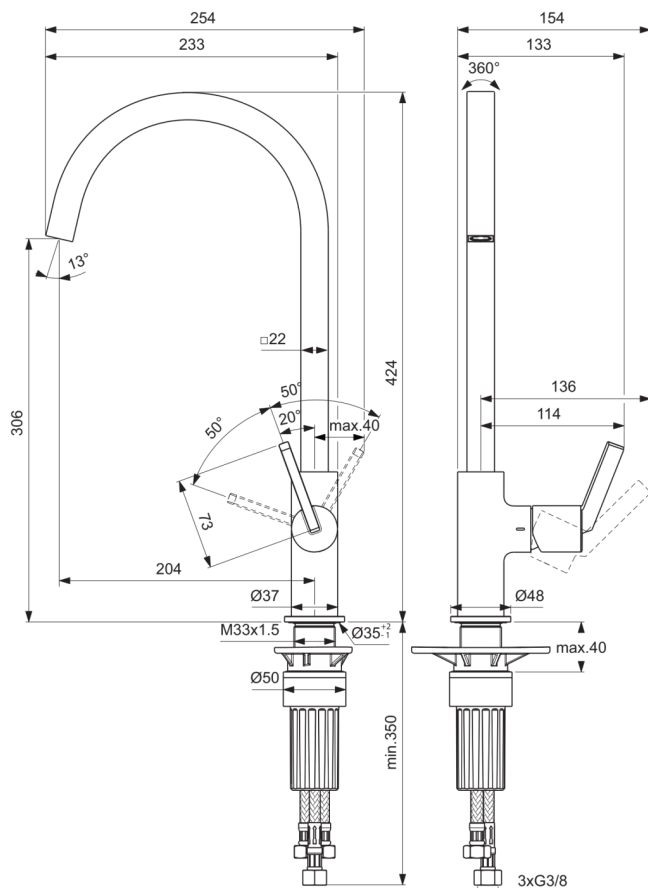

## BD412AA

GUSTO | Küchenarmatur 154x254x424 mm, 204 mm vertikaler Abstand bis Mitte Auslauf in chrom, 6 l/min (3 bar) | EasyFix+, Verdeckter Strahlregler, FirmaFlow, SmartShine Oberfläche

### Allgemeine Informationen

Produktkategorie:	Küchenarmaturen
Produktart:	Küchenarmatur
Marke:	Ideal Standard
Kollektion:	GUSTO
Designer:	Palomba Serafini Associati
Colour:	AA - Chrom
Oberflächenveredelung:	glänzend
Maximale Höhe (mm):	424
Maximale Breite (mm):	154
Ausladung (mm):	254
Befestigungsart:	EasyFix+
Nettogewicht (kg):	1.82
EAN Code:	3800861108610