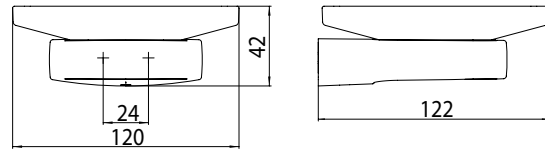

### Seifenhalter chrom

Art.-Nr.0230 001 00

Kristallglas satiniert, Wandmodell