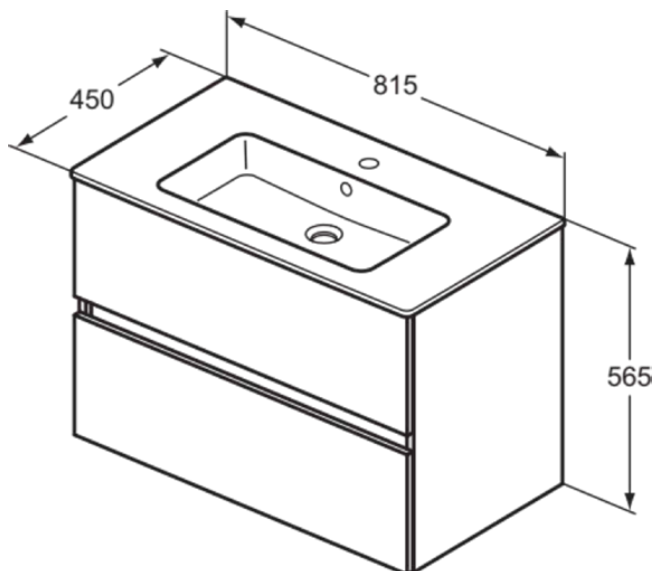

EUROVIT+/ULYSSE+/SIMPLICITY+

R0574WG

EUROVIT+/ULYSSE+/SIMPLICITY+ | Möbelpaket 815x450x565 mm in weiß, 1 Hahnloch, mit Überlauf, 2 Schubladen | Grifflos, SoftClosing, Nachhaltig gewonnenes Holz

Bild & Zeichnung

Allgemeine Informationen

Produktkategorie:	Möbelpakete
Produktart:	Möbelpaket
Marke:	Ideal Standard
Kollektion:	EUROVIT+/ULYSSE+/SIMPLICITY+
Designer:	Palomba Serafini Associati
Farbe:	WG - Weiß
Oberflächenveredelung:	glänzend
Höhe (mm):	565
Breite (mm):	815
Ausladung (mm):	450
Befestigungsart:	Befestigungsset
Nettogewicht (kg):	33.10
EAN Code:	3391500590199

Im Lieferumfang enthaltene Produkte

E066901:	EUROVIT | Möbelwaschtisch 815x450x140 mm in weiß glänzend, 1 Hahnloch, mit Überlauf
R0263WG:	EUROVIT+/ULYSSE+/SIMPLICITY+ | Waschtisch-Unterschrank 800x440x550 mm in weiß, 2 Schubladen

Features

	Grifflos		SoftClosing
	Nachhaltig gewonnenes Holz		

Produktspezifikationen

Einstellbare Spülmengen:	Nein
Einzugsmechanismus:	Softclosing
Farbcode:	WG
Farbbeschreibung:	weiß
Eckmodell:	Nein
Geschliffene Unterseite:	Nein
Griff(e):	Grifflos mit Nut
Mit Kettenöse:	Nein
Einstellbare Montagefüße:	Nein
Material (Bundle):	Vanity basin (E066901): Ceramic
Materialspezifikation (Bundle):	Vanity basin (E066901): Finefireclay
Anzahl der Türen (gesamt):	0
Anzahl der Türen (links öffnend):	0
Anzahl der Türen (rechts öffnend):	0
Anzahl der Auszüge (gesamt):	2
Anzahl der externen Auszüge:	2