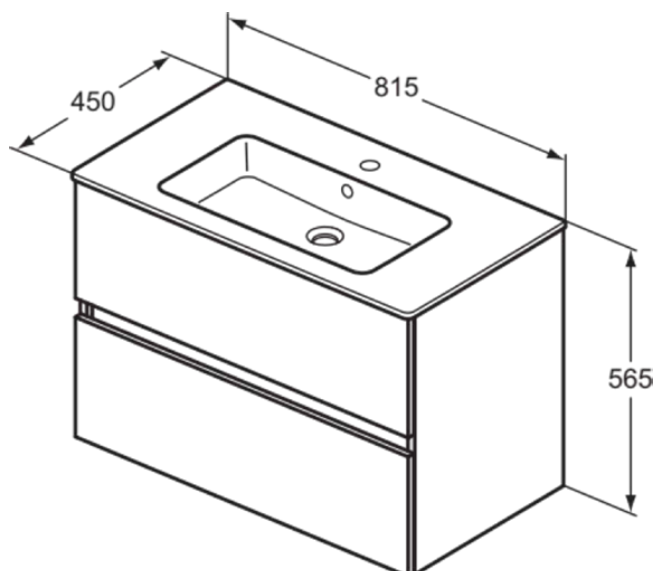

EUROVIT+/ULYSSE+/SIMPLICITY+

R0574WG

EUROVIT+/ULYSSE+/SIMPLICITY+ | Möbelpaket 815x450x565 mm in weiß, 1 Hahnloch, mit Überlauf, 2 Schubladen | SoftClosing, Nachhaltig gewonnenes Holz

Bild & Zeichnung

Allgemeine Informationen

Produktkategorie:	Möbelpakete
Produktart:	Möbelpaket
Marke:	Ideal Standard
Kollektion:	EUROVIT+/ULYSSE+/SIMPLICITY+
Designer:	Palomba Serafini Associati
Colour:	WG - Weiß
Oberflächenveredelung:	glänzend
Höhe (mm):	565
Breite (mm):	815
Ausladung (mm):	450
Befestigungsart:	Befestigungsset
Nettogewicht (kg):	33.10
EAN Code:	3391500590199

Im Lieferumfang enthaltene Produkte

E066901:	EUROVIT | Möbelwaschtisch 815x450x140 mm in weiß glänzend, 1 Hahnloch, mit Überlauf
R0263WG:	EUROVIT+/ULYSSE+/SIMPLICITY+ | Waschtisch-Unterschrank 800x440x550 mm in weiß, 2 Schubladen

Features

SoftClosing

Nachhaltig gewonnenes Holz

Produktspezifikationen

Einstellbare Spülmengen:	Nein
Anzahl der Griffe:	0
Einzugsmechanismus:	Softclosing
Farbcode:	WG
Farbbeschreibung:	weiß
Eckmodell:	Nein
Geschliffene Unterseite:	Nein
Griff(e):	Grifflos mit Nut
Mit Kettenöse:	Nein
Einstellbare Montagefüße:	Nein
Material (Bundle):	Vanity basin (E066901): Ceramic
Materialspezifikation (Bundle):	Vanity basin (E066901): Finefireclay
Anzahl der Türen (gesamt):	0
Anzahl der Türen (links öffnend):	0
Anzahl der Türen (rechts öffnend):	0
Anzahl der Auszüge (gesamt):	2
Anzahl der externen Auszüge:	2
Anzahl der internen Auszüge:	0
Anzahl der offenen Fächer:	0