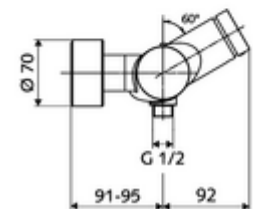

Artikelnummer: 01 615 06 99

Aufputz-Duscharmatur VITUS VD-SC-T / u Mischwasser, ThermoProtect-Thermostat

Manuelle Auslösung mit automatischem Schließvorgang. Einfache Laufzeiteinstellung. Duschanschluss unten.

Lieferumfang

- Selbstschluss-Aufputz-Duscharmatur
  - Selbstschlussknopf SC
  - ThermoProtect-Thermostat nach EN 1111, entriegelbare/arretierbare Temperatursperre 38 °C, Verbrühungsschutz bei Ausfall der Kaltwasserversorgung
  - Selbstschlusskartusche SC II
  - Ventil zur Durchführung einer manuellen thermischen Desinfektion (gemäß DVGW Arbeitsblatt W 551)
  - 2 Rückflussverhinderer RV (EN 1717: EB)
- 2 S-Anschlüsse und Rosetten (tiefeinstellbar)

Technische Daten

- Laufzeit: 5 - 30 s einstellbar
- Max. Betriebstemperatur: 70 °C (80 °C für thermische Desinfektion)
- Werkstoff: Gehäuse Messing konform TrinkwV
- Oberfläche: chrom
- Anschluss: 2x DN 15 G 1/2 AG
- Abgang: DN 15 G 1/2 AG (unten)
- Zertifikate: PA-IX 28574/IB, DVGW, Belgaqua
- Geräuschklasse: I
- Durchflussklasse: B

Lieferdaten

- Gewicht: 4,04 kg/Stück
- Verpackungseinheit: 1

Empfohlene zugehörige Artikel

S-Anschlussset mit Vorabsperrung	Artikelnr.: 23 775 00 99	
Brausegarnitur 900	Artikelnr.: 29 207 06 99	oder
Brausegarnitur 680	Artikelnr.: 29 208 06 99	oder
Durchflussbegrenzer LEED	Artikelnr.: 29 239 00 99	oder
Durchflussbegrenzer BREEAM	Artikelnr.: 29 240 00 99	oder