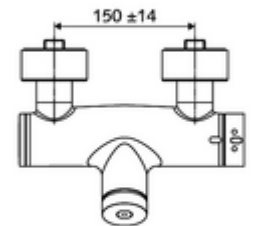

Lieferumfang

- Selbstschluss-Aufputz-Duscharmatur
 - Selbstschlussknopf SC
 - ThermoProtect-Thermostat nach EN 1111, entriegelbare/arretierbare Temperatursperre 38 °C, Verbrühungsschutz bei Ausfall der Kaltwasserversorgung
 - Selbstschlusskartusche SC II
 - Ventil zur Durchführung einer manuellen thermischen Desinfektion (gemäß DVGW Arbeitsblatt W 551)
 - 2 Rückflussverhinderer RV (EN 1717: EB)
- 2 S-Anschlüsse und Rosetten (tiefeinstellbar)

Technische Daten

- Laufzeit: 5 - 30 s einstellbar
- Max. Betriebstemperatur: 70 °C (80 °C für thermische Desinfektion)
- Werkstoff: Gehäuse Messing konform TrinkwV
- Oberfläche: chrom
- Anschluss: 2x DN 15 G 1/2 AG
- Abgang: DN 15 G 1/2 AG (unten)
- Zertifikate: PA-IX 28574/IB, DVGW, Belgaqua
- Geräuschklasse: I
- Durchflussklasse: B

Lieferdaten

- Gewicht: 4,04 kg/Stück
- Verpackungseinheit: 1

Empfohlene zugehörige Artikel

S-Anschlussset mit Vorabsperrung	Artikelnr.: 23 775 00 99	
Brausegarnitur 900	Artikelnr.: 29 207 06 99	oder
Brausegarnitur 680	Artikelnr.: 29 208 06 99	oder
Durchflussbegrenzer LEED	Artikelnr.: 29 239 00 99	oder
Durchflussbegrenzer BREEAM	Artikelnr.: 29 240 00 99	oder