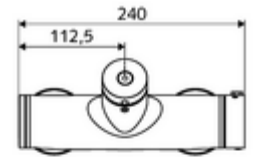

Technische Daten

- Laufzeit: 5 - 30 s einstellbar
- Max. Betriebstemperatur: 70 °C (80 °C für thermische Desinfektion)
- Werkstoff: Gehäuse Messing konform TrinkwV
- Oberfläche: chrom
- Anschluss: 2x DN 15 G 1/2 AG
- Abgang: DN 15 G 1/2 AG (unten)
- Zertifikate: PA-IX 28574/IB, DVGW, Belgaqua
- Geräuschklasse: I
- Durchflussklasse: B

Lieferdaten

- Gewicht: 4,04 kg/Stück
- Verpackungseinheit: 1

Empfohlene zugehörige Artikel

S-Anschlussset mit Vorabsperrung	Artikelnr.: 23 775 00 99	
Brausegarnitur 900	Artikelnr.: 29 207 06 99	oder
Brausegarnitur 680	Artikelnr.: 29 208 06 99	oder
Durchflussbegrenzer LEED	Artikelnr.: 29 239 00 99	oder
Durchflussbegrenzer BREEAM	Artikelnr.: 29 240 00 99	oder