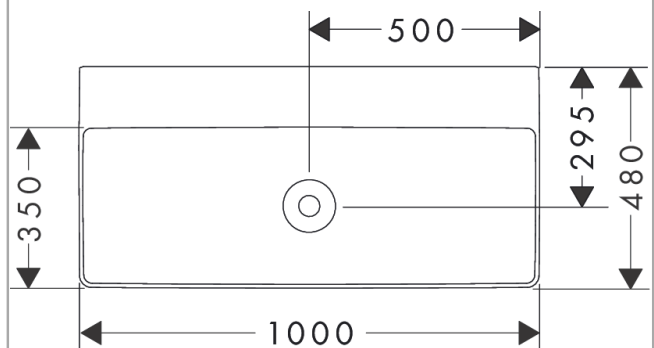

Xelu Q

Waschtisch 1000/480 ohne Hahnloch und Überlauf, SmartClean

Oberfläche: **Weiß** Artikelnummer: **61038450**

Beschreibung

Merkmale

- besteht aus: Waschtisch, Ablaufgarnitur, Abdeckung
- Material: Keramik
- 1000/480/80 mm (BxTxH)
- SmartClean: schmutzabweisende Glasur
- Glanzgrad Keramik: glänzend
- inklusive keramische Abdeckung
- Schallschutzmatte nach Maß inkludiert
- ohne Hahnloch
- ohne Überlauf
- ohne Ablage
- unverschleißbare Ablaufgarnitur
- Einbauart: wandhängend
- passend für Xelu Waschtischunterschranke

Technologie

Designpreise

Produktabbildung

Maßzeichnung

Xelu Q
 Waschtisch 1000/480 ohne Hahnloch und Überlauf, SmartClean
 Oberfläche: Weiß Artikelnummer: 61038450

Einbaubeispiel