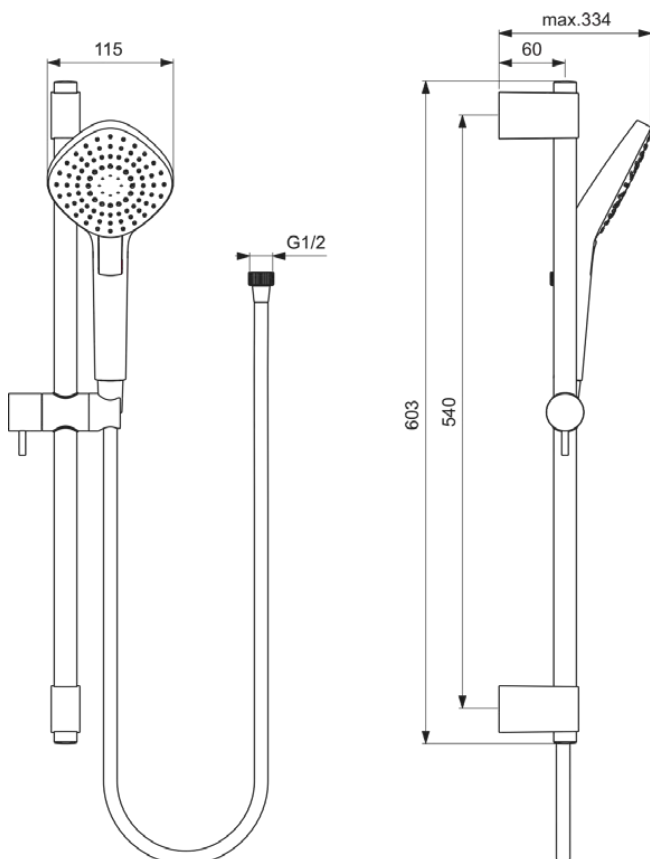

## B2234AA

IDEALRAIN EVO | Brausekombination mit Brausestange in chrom, 8 l/min (3 bar) | 3 Strahlarten, Breite Brause

### Allgemeine Informationen

|                        |                                    |
|------------------------|------------------------------------|
| Produktkategorie:      | Brausekombinationen                |
| Produktart:            | Brausekombination mit Brausestange |
| Marke:                 | Ideal Standard                     |
| Kollektion:            | IDEALRAIN EVO                      |
| Farbe:                 | AA - Chrom                         |
| Oberflächenveredelung: | glänzend                           |
| Befestigungsart:       | Befestigungsschrauben              |
| Nettogewicht (kg):     | 1.30                               |
| EAN Code:              | 3800861060987                      |