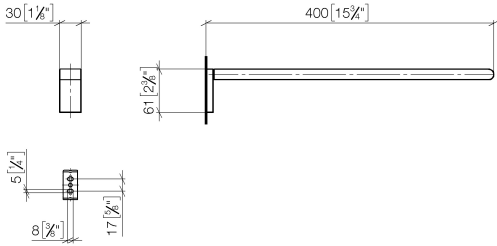

83 211 670

- Breite 30 mm
- Höhe 60 mm
- Ausladung 400 mm

	Platin gebürstet	83 211 670-06
	Chrom	83 211 670-00
	Dark Chrome	83 211 670-19
	Schwarz matt	83 211 670-33
	Chrom gebürstet	83 211 670-93

83 211 670

mm [inches]

83 211 670

Produktversion ab 4/1/2014

Ersatzteile für die
anderen
Oberflächenvarianten
finden Sie hier:
Chrom

IMO Handtuchhalter 1-teilig starr - Platin gebürstet

IMO

83 211 670

Ersatzteilstückliste

Produktversion ab 4/1/2014

Nr.	Artikelnummer	Benennung	Verbaumenge	Lieferzeit
	05 17 20 736 00 90	Befestigungssatz 40 x 60 x 20 mm -	7	2