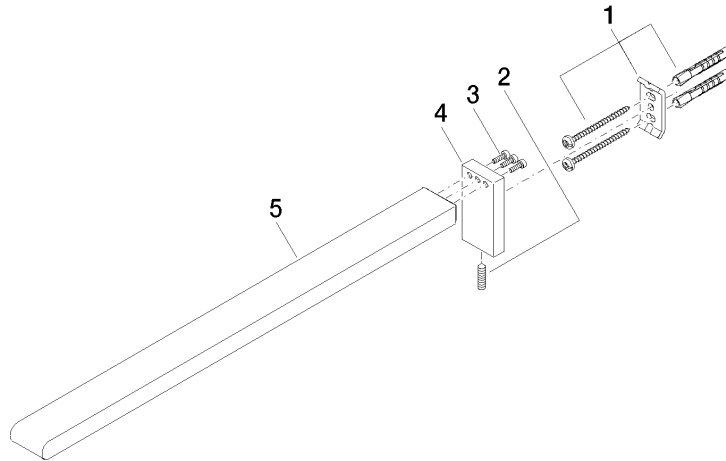

83 211 670

- Breite 30 mm
- Höhe 60 mm
- Ausladung 400 mm

	Platin gebürstet	83 211 670-06
	Chrom	83 211 670-00
	Dark Chrome	83 211 670-19
	Schwarz matt	83 211 670-33
	Chrom gebürstet	83 211 670-93

83 211 670

mm [inches]

83 211 670

Produktversion ab 4/1/2014

Ersatzteile für die
anderen
Oberflächenvarianten
finden Sie hier:
Chrom

IMO Handtuchhalter 1-teilig starr - Platin gebürstet

IMO

83 211 670

Ersatzteilstückliste

Produktversion ab 4/1/2014

Nr.	Artikelnummer	Benennung	Verbaumenge	Lieferzeit
	05 17 20 736 00 90	Befestigungssatz 40 x 60 x 20 mm -	7	2