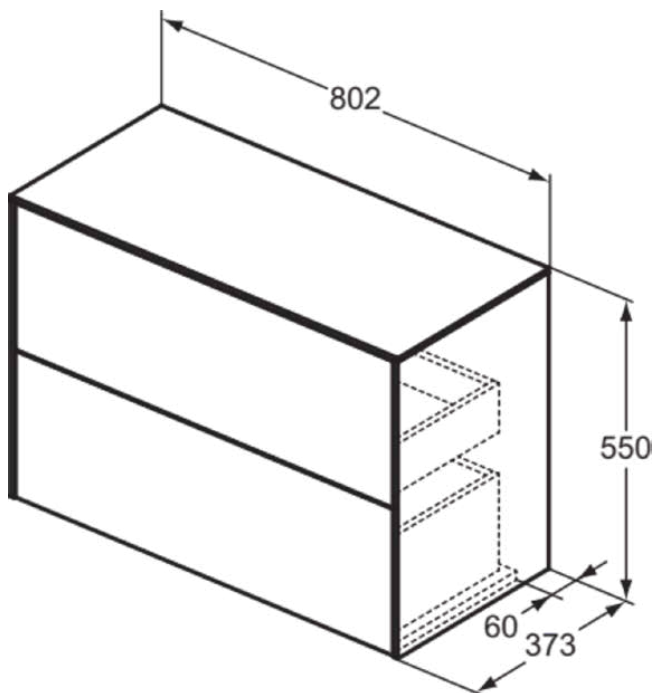

CONCA

T4328Y2

CONCA | Waschtisch-Unterschrank 802x373x550 mm in anthrazit matt lackiert, 2 Schubladen | Vollauszug, Push-to-open, SoftClosing, Vormontiert, Nachhaltig gewonnenes Holz, Echtholz furnier

Bild & Zeichnung

Allgemeine Informationen

Produktkategorie:	Möbel
Produktart:	Waschtisch-Unterschrank
Marke:	Ideal Standard
Kollektion:	CONCA
Designer:	Palomba Serafini Associati
Colour:	Y2 - Anthrazit Matt Lackiert
Oberflächenveredelung:	Matt
Höhe (mm):	550
Breite (mm):	802
Ausladung (mm):	373
Befestigungsart:	Befestigungsset
Nettogewicht (kg):	35.20
EAN Code:	8014140464402

CONCA

T4328Y2

CONCA | Waschtisch-Unterschrank 802x373x550 mm in anthrazit matt lackiert, 2 Schubladen | Vollauszug, Push-to-open, SoftClosing, Vormontiert, Nachhaltig gewonnenes Holz, Echtholz furnier

Produktspezifikationen