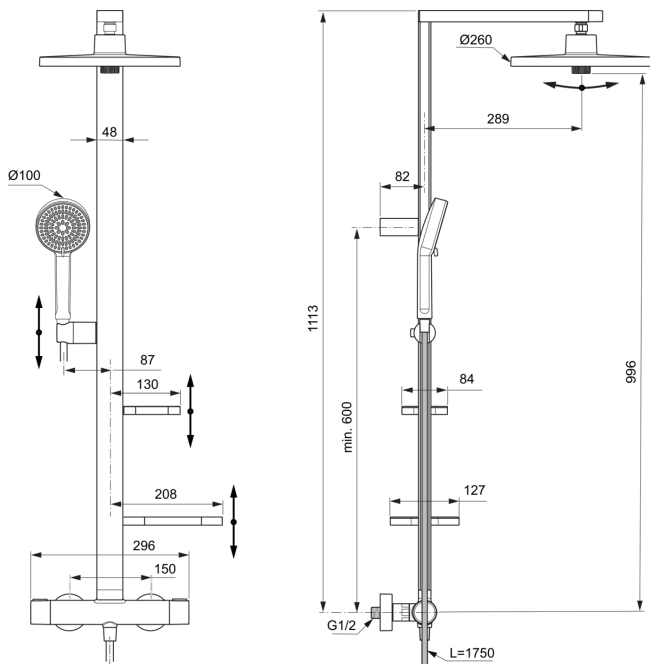

## BD583RO

CERATHERM ALU<sup>+</sup> | Duschsystem AP 356x501x1113 mm in rosé, 12.0 l/min (3 bar) | 3 Strahlarten, Thermostatfunktion, Wasser- & Energiesparend, Kernelemente aus Aluminium

### Allgemeine Informationen

Produktkategorie:	Duschsysteme
Produktart:	Duschsystem AP
Marke:	Ideal Standard
Kollektion:	CERATHERM ALU <sup>+</sup>
Designer:	Palomba Serafini Associati
Colour:	RO - Rosé
Oberflächenveredelung:	satin
Maximale Höhe (mm):	1113
Maximale Breite (mm):	356
Ausladung (mm):	501
Befestigungsart:	S-Anschluss
Nettogewicht (kg):	8.27
EAN Code:	3800861117407

### Im Lieferumfang enthaltene Produkte

BD581RO:	IDEALRAIN ALU <sup>+</sup>   Kopfbrause 260x91x260 mm in rosé, 12 l/min (3 bar)
BD580RO:	IDEALRAIN ALU <sup>+</sup>   Multi-Funktionshandbrause 100x56x232 mm in rosé, 8 l/min (3 bar)
BE175RO:	IDEALRAIN   Brauseschlauch 1750 mm in rosé