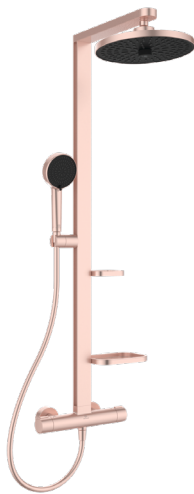

CERATHERM ALU⁺

BD583RO

CERATHERM ALU⁺ | Duschsystem AP 356x501x1113 mm in rosé, 12.0 l/min (3 bar) | 3 Strahlarten, Thermostatfunktion, Wasser- & Energiesparend, Kernelemente aus Aluminium

Bild & Zeichnung

Allgemeine Informationen

Produktkategorie:	Duschsysteme
Produktart:	Duschsystem AP
Marke:	Ideal Standard
Kollektion:	CERATHERM ALU⁺
Designer:	Palomba Serafini Associati
Colour:	RO - Rosé
Oberflächenveredelung:	satin
Maximale Höhe (mm):	1113
Maximale Breite (mm):	356
Ausladung (mm):	501
Befestigungsart:	S-Anschluss
Nettogewicht (kg):	8.27
EAN Code:	3800861117407

Im Lieferumfang enthaltene Produkte

BD581RO:	IDEALRAIN ALU⁺ | Kopfbrause 260x91x260 mm in rosé, 12 l/min (3 bar)
BD580RO:	IDEALRAIN ALU⁺ | Multi-Funktionshandbrause 100x56x232 mm in rosé, 8 l/min (3 bar)
BE175RO:	IDEALRAIN | Brauseschlauch 1750 mm in rosé

Features

	3 Strahlarten		Thermostatfunktion
	Wasser- & Energiesparend		Kernelemente aus Aluminium

Downloads

- [Declaration of Conformity](#)
- [Installation Guide](#)
- [Spare Parts List](#)

Produktstandards & Zertifikate

Name des ACS-Zertifikates: 23 ACC LY 288

Produktspezifikationen

Einstellbare Befestigungspunkte:	Ja
Einstellbarer Sprühmodus:	Ja
Anzahl der Griffe:	2
Anzahl der Seifenkörbe:	0
Anzahl der Strahlarten:	2
Anzahl der Handtuchhalter:	0
Farbcode:	RO
Farbbeschreibung:	rosé
Verdeckte Befestigung:	Ja