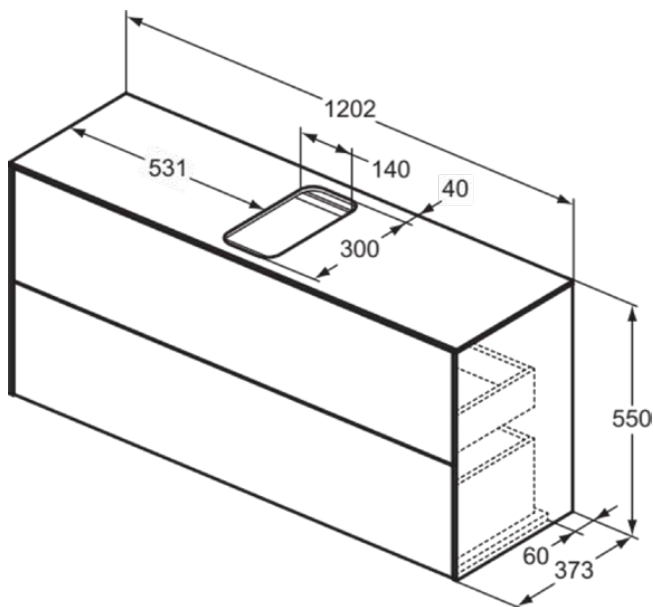

CONCA

T3949Y5

CONCA | Waschtisch-Unterschrank 1202x373x550 mm in walnuss dunkel dekor, 2 Schubladen | Grifflos, Vollauszug, Push-to-open, SoftClosing, Vormontiert, Nachhaltig gewonnenes Holz, Echtholz furnier

Bild & Zeichnung

Allgemeine Informationen

Produktkategorie:	Möbel
Produktart:	Waschtisch-Unterschrank
Marke:	Ideal Standard
Kollektion:	CONCA
Designer:	Palomba Serafini Associati
Colour:	Y5 - Walnuss Dunkel Dekor
Oberflächenveredelung:	Matt
Maximale Höhe (mm):	550
Maximale Breite (mm):	1202
Ausladung (mm):	373
Befestigungsart:	Befestigungsset
Nettogewicht (kg):	44.50
EAN Code:	8014140461319

Funktionen

	Grifflos		Vollauszug
	Push-to-open		SoftClosing
	Vormontiert		Nachhaltig gewonnenes Holz
	Echtholz furnier		

Downloads

- [Installation Guide](#)
- [Spare Parts List](#)

Produktspezifikationen

Einzugsmechanismus:	Softclosing
Farbcode:	Y5
Farbbeschreibung:	walnuss dunkel dekor
Eckmodell:	Nein
Vollauszug:	Ja
Griff(e):	Grifflos
Einstellbare Montagefüße:	Nein
Position des Ausschnitts:	Mitte
Material:	Holz
Materialspezifikation (Korpus):	Hochverdichtete 3-Schicht Spanplatte
Materialspezifikation Waschtischplatte:	MDF lackiert
Anzahl der Türen (gesamt):	0
Anzahl der Türen (links öffnend):	0