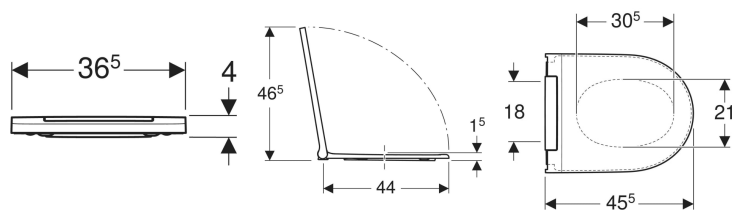

**Geberit ONE WC-Sitz**

Beispielbild

Befestigungsabstand

18 cm

**Technische Daten**

Art.-Nr.	Farbe / Oberfläche	Quick-Release-Scharniere	Absenkautomatik	Befestigung	Scharnierwerkstoff	VE1
243.989.JT.2	weiß / matt	ja	ja	von oben	Kunststoff	1 St.