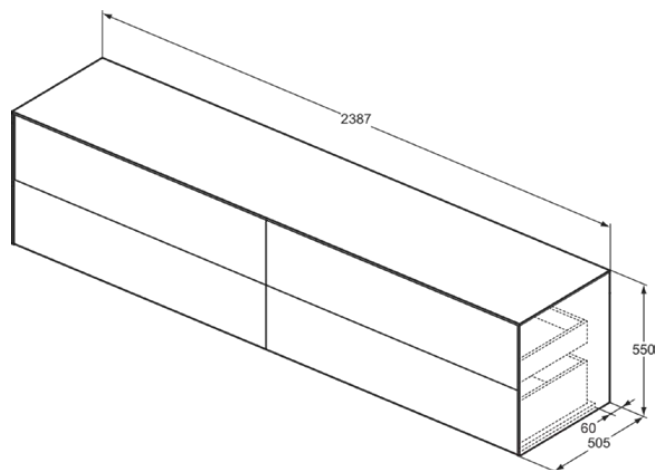

CONCA

T4338Y3

CONCA | Waschtisch-Unterschrank 2387x505x540 mm in sunset matt lackiert, 4 Schubladen | Vollauszug, Push-to-open, SoftClosing, Vormontiert, Nachhaltig gewonnenes Holz, Echtholz furnier

Bild & Zeichnung

Allgemeine Informationen

Produktkategorie:	Möbel
Produktart:	Waschtisch-Unterschrank
Marke:	Ideal Standard
Kollektion:	CONCA
Designer:	Palomba Serafini Associati
Colour:	Y3 - Sunset Matt Lackiert
Oberflächenveredelung:	Matt
Maximale Höhe (mm):	540
Maximale Breite (mm):	2387
Ausladung (mm):	505
Befestigungsart:	Befestigungsset
Nettogewicht (kg):	110.00
EAN Code:	8014140465010

CONCA

T4338Y3

CONCA | Waschtisch-Unterschrank 2387x505x540 mm in sunset matt lackiert, 4 Schubladen | Vollauszug, Push-to-open, SoftClosing, Vormontiert, Nachhaltig gewonnenes Holz, Echtholz furnier

Produktspezifikationen