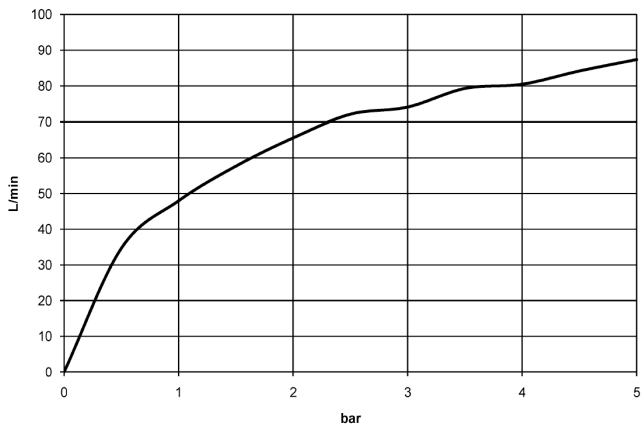

---

MEM

27 822 979

**WATER TUBE Kneipp-Wandanschlussbogen mit Einzelrosette mit Schlauchhalterung - Chrom**

MEM

27 822 979  
mm [inches]

**Durchflussdiagramm**

**Zertifikate**