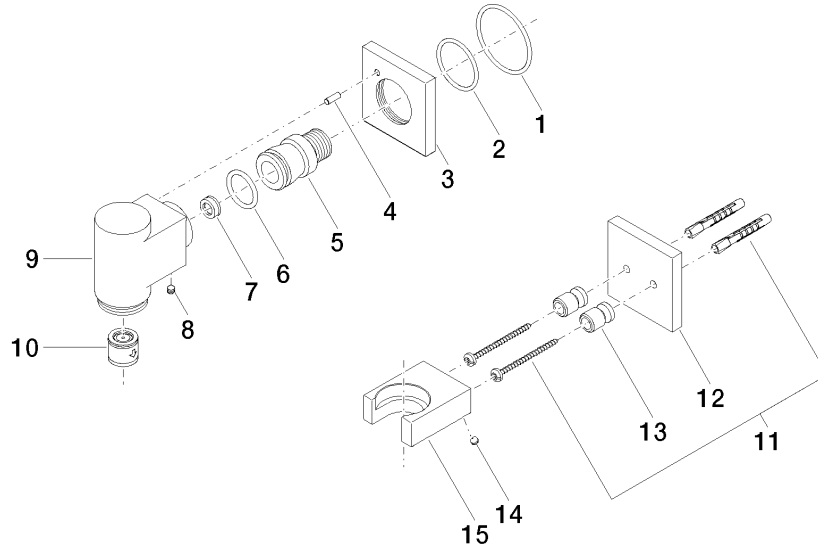

# WATER TUBE Kneipp-Wandanschlussbogen mit Einzelrosette mit Schlauchhalterung - Chrom

---

MEM

27 822 979

Passt zu: MEM, CL.1, IMO, CYO

WATER TUBE Kneipp-Wandanschlussbogen mit Einzelrosette mit  
Schlauchhalterung - Chrom

---

MEM

27 822 979

**WATER TUBE Kneipp-Wandanschlussbogen mit Einzelrosette mit Schlauchhalterung - Chrom**

MEM

27 822 979  
mm [inches]

**Durchflussdiagramm**

**Zertifikate**

Belgaqua\_22\_280\_2

WATER TUBE Kneipp-Wandanschlussbogen mit Einzelrosette mit  
Schlauchhalterung - Chrom

MEM

27 822 979

Produktversion ab 3/12/2018

WATER TUBE Kneipp-Wandanschlussbogen mit Einzelrosette mit  
Schlauchhalterung - Chrom

MEM

27 822 979

**Ersatzteilstückliste**

**Produktversion ab 3/12/2018**

Nr.	Artikelnummer	Benennung	Verbaumenge	Lieferzeit
	90 14 10 049 00 90	O-Ring 45,69 x 2,62 mm -	17	2