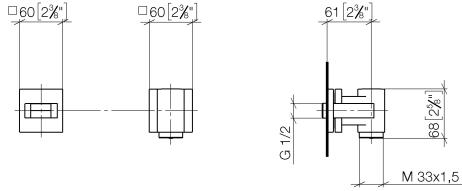

---

MEM

27 822 979

**WATER TUBE Kneipp-Wandanschlussbogen mit Einzelrosette mit Schlauchhalterung - Chrom**

MEM

27 822 979  
mm [inches]

**Durchflussdiagramm**

**Zertifikate**

Belgaqua\_22\_280\_2

WATER TUBE Kneipp-Wandanschlussbogen mit Einzelrosette mit  
Schlauchhalterung - Chrom

MEM

27 822 979

Produktversion ab 3/12/2018

WATER TUBE Kneipp-Wandanschlussbogen mit Einzelrosette mit  
Schlauchhalterung - Chrom