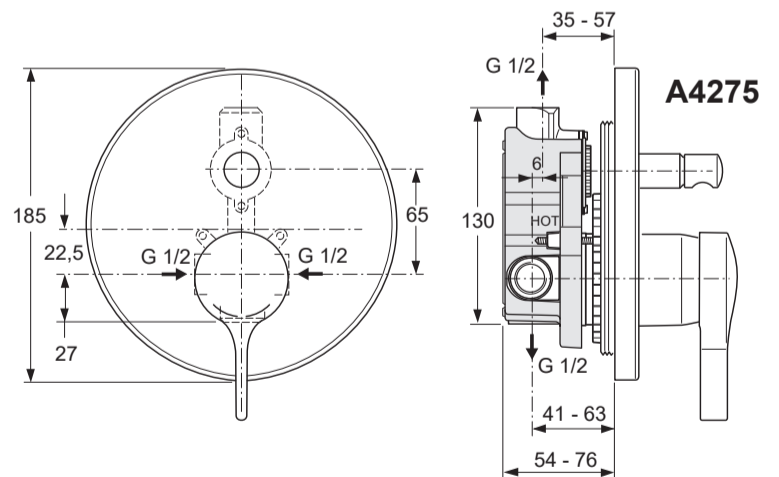

Pos.	Part No.
1	A 962 065 AA
2	A 960 622 AA
3	A 960 562 AA
5	A 963 176 NU
6	A 962 530 NU
7	A 963 441 NU
8	A 963 444 NU
9	A 963 442 AA
10	A 963 443 NU
11	A 963 571 AA
12	A 960 500 NU
13	A 963 526 NU
14	A 861 000 NU
15	A 963 523 NU
16	A 963 542 NU
17	A 960 305 AA

	P	bar					Q (3 bar)
	T	°C				l/min	20,5

Ideal Standard

MELANGE
 A 4275 .. A 4276 ..

0321 / A 868 984
 Made in Germany

Ideal Standard International NV
 Corporate Village - Gent Building
 Da Vincilaan 2
 1935 Zaventem
 Belgium