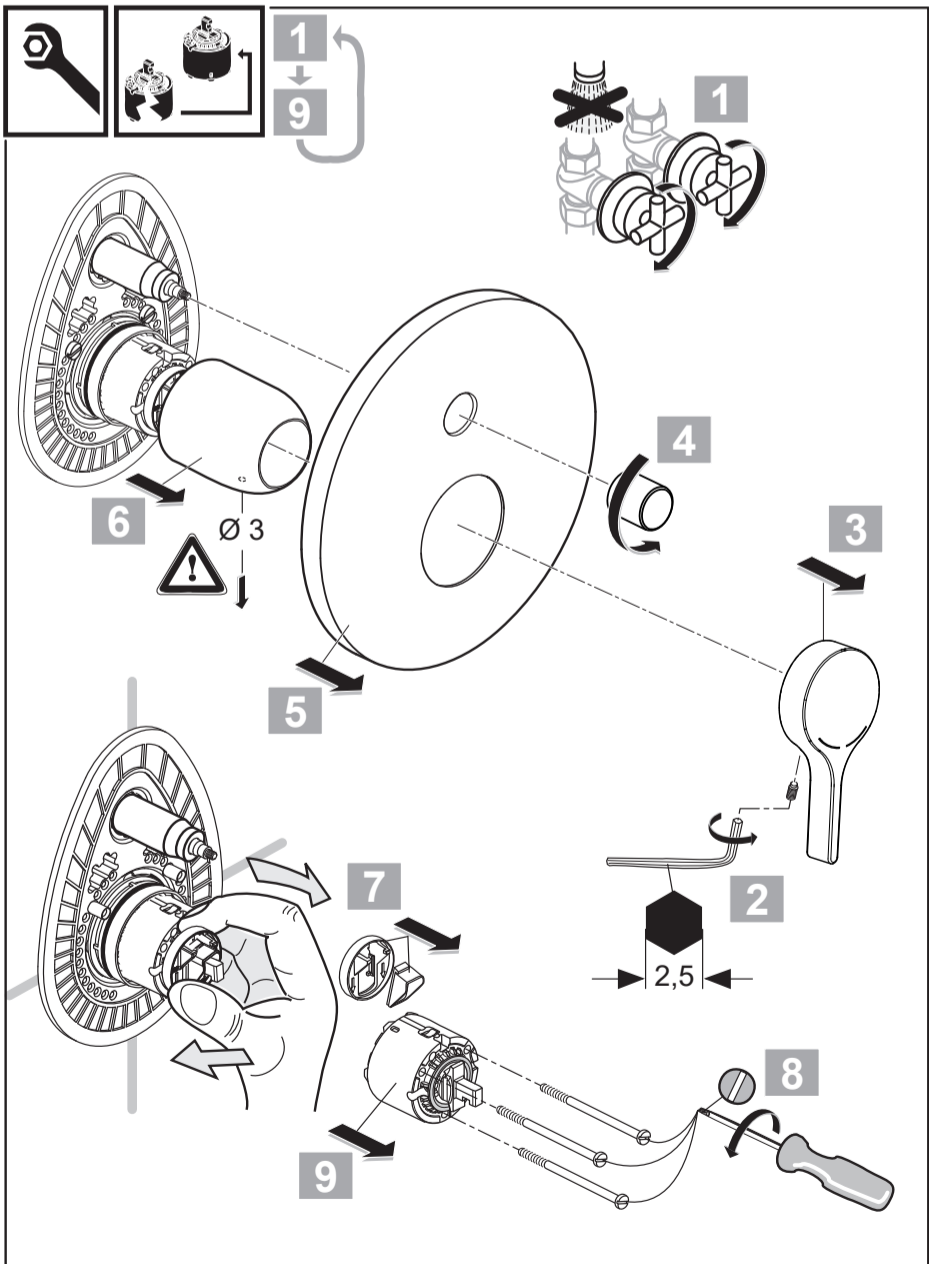

Pos.	Part No.
1	A 962 065 AA
2	A 960 622 AA
3	A 960 562 AA
5	A 963 176 NU
6	A 962 530 NU
7	A 963 441 NU
8	A 963 444 NU
9	A 963 442 AA
10	A 963 443 NU
11	A 963 571 AA
12	A 960 500 NU
13	A 963 526 NU
14	A 861 000 NU
15	A 963 523 NU
16	A 963 542 NU
17	A 960 305 AA

	P	bar					Q (3 bar)
	T	°C				l/min	20,5

Ideal Standard

MELANGE
 A 4275 .. A 4276 ..

0321 / A 868 984
 Made in Germany

Ideal Standard International NV
 Corporate Village - Gent Building
 Da Vincilaan 2
 1935 Zaventem
 Belgium