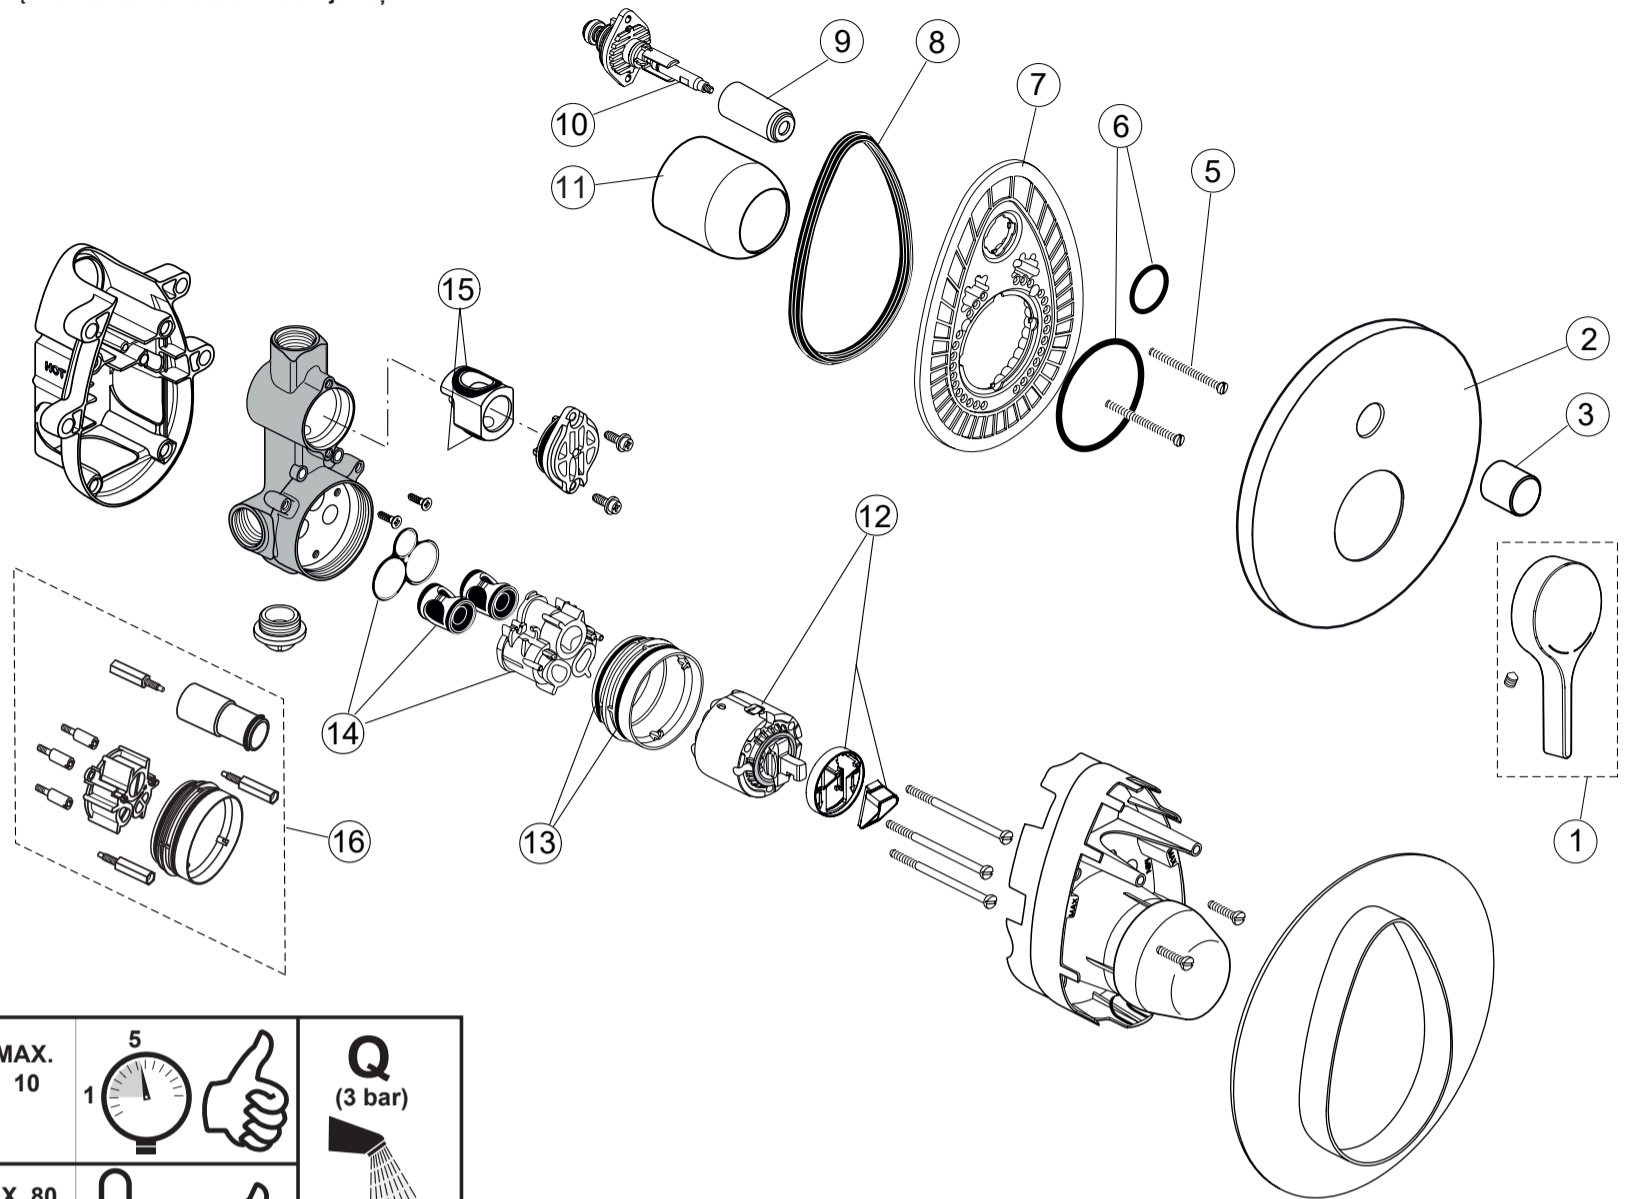

Pos.	Part No.
1	A 962 065 AA
2	A 960 622 AA
3	A 960 562 AA
5	A 963 176 NU
6	A 962 530 NU
7	A 963 441 NU
8	A 963 444 NU
9	A 963 442 AA
10	A 963 443 NU
11	A 963 571 AA
12	A 960 500 NU
13	A 963 526 NU
14	A 861 000 NU
15	A 963 523 NU
16	A 963 542 NU
17	A 960 305 AA

	P	bar					Q (3 bar)
	T	°C				l/min	20,5

Ideal Standard

MELANGE
 A 4275 .. A 4276 ..

0321 / A 868 984
 Made in Germany

Ideal Standard International NV
 Corporate Village - Gent Building
 Da Vincilaan 2
 1935 Zaventem
 Belgium

www.idealstandardinternational.com

0,3 MPa 3 bar	50°C	16°C	0	1	2	3	4	5	6	7	8	9
			°C	°C	°C	°C	°C	°C	°C	°C	°C	°C
			49,5	49,5	48	46	42,5	41	37	33,5	31	28
65°C	16°C	65	65	63,5	60,5	57	53,5	49	44,5	39	34,5	
81°C	16°C	81	81	78,5	73	69	63,5	56	49	42,5	36	