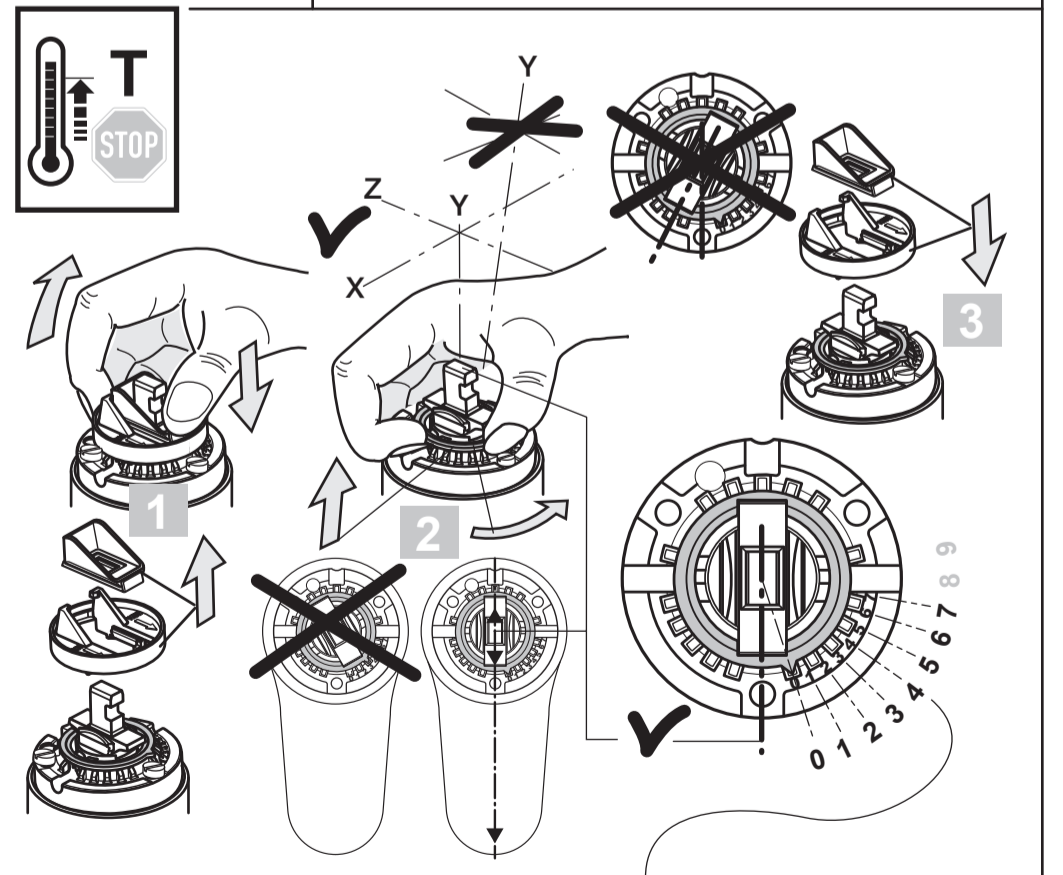

	P	bar					Q (3 bar)
	T	°C				l/min	20,5

Ideal Standard

MELANGE
 A 4275 .. A 4276 ..

0321 / A 868 984
 Made in Germany

Ideal Standard International NV
 Corporate Village - Gent Building
 Da Vincilaan 2
 1935 Zaventem
 Belgium

www.idealstandardinternational.com

0,3 MPa 3 bar	50°C	16°C	0	1	2	3	4	5	6	7	8	9
			°C	°C	°C	°C	°C	°C	°C	°C	°C	°C
			49,5	49,5	48	46	42,5	41	37	33,5	31	28
65°C	16°C	65	65	63,5	60,5	57	53,5	49	44,5	39	34,5	
81°C	16°C	81	81	78,5	73	69	63,5	56	49	42,5	36	