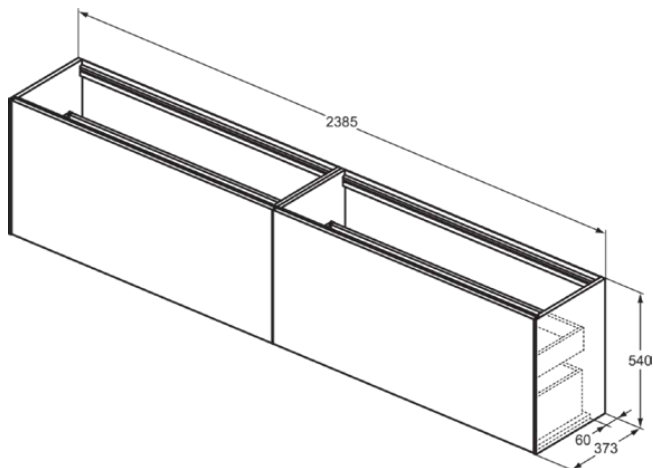

CONCA

T4339Y2

CONCA | Waschtisch-Unterschrank 2385x373x540 mm in anthrazit matt lackiert, 4 Schubladen | Grifflos, Vollauszug, Push-to-open, SoftClosing, Vormontiert, Nachhaltig gewonnenes Holz, Echtholz furnier

Bild & Zeichnung

Allgemeine Informationen

Produktkategorie:	Möbel
Produktart:	Waschtisch-Unterschrank
Marke:	Ideal Standard
Kollektion:	CONCA
Designer:	Palomba Serafini Associati
Colour:	Y2 - Anthrazit Matt Lackiert
Oberflächenveredelung:	Matt
Maximale Höhe (mm):	540
Maximale Breite (mm):	2385
Ausladung (mm):	373
Befestigungsart:	Befestigungsset
Nettogewicht (kg):	79.50
EAN Code:	8014140465065

Funktionen

	Grifflos		Vollauszug
	Push-to-open		SoftClosing
	Vormontiert		Nachhaltig gewonnenes Holz
	Echtholz furnier		

Downloads

- [Installation Guide](#)
- [Spare Parts List](#)

Produktspezifikationen

Einzugsmechanismus:	Softclosing
Farbcode:	Y2
Farbbeschreibung:	anthrazit matt lackiert
Eckmodell:	Nein
Vollauszug:	Ja
Griff(e):	Grifflos
Einstellbare Montagefüße:	Nein
Material:	Holz
Materialspezifikation (Korpus):	Hochverdichtete 3-Schicht Spanplatte
Anzahl der Türen (gesamt):	0
Anzahl der Türen (links öffnend):	0
Anzahl der Türen (rechts öffnend):	0
Anzahl der Auszüge (gesamt):	4