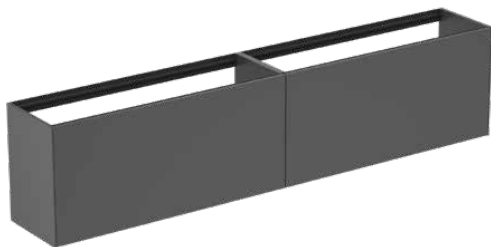

CONCA

T4339Y2

CONCA | Waschtisch-Unterschrank 2385x373x540 mm in anthrazit matt lackiert, 4 Schubladen | Vollauszug, Push-to-open, SoftClosing, Vormontiert, Nachhaltig gewonnenes Holz, Echtholz furnier

Bild & Zeichnung

Allgemeine Informationen

| | |
|------------------------|------------------------------|
| Produktkategorie: | Möbel |
| Produktart: | Waschtisch-Unterschrank |
| Marke: | Ideal Standard |
| Kollektion: | CONCA |
| Designer: | Palomba Serafini Associati |
| Colour: | Y2 - Anthrazit Matt Lackiert |
| Oberflächenveredelung: | Matt |
| Höhe (mm): | 540 |
| Breite (mm): | 2385 |
| Ausladung (mm): | 373 |
| Befestigungsart: | Befestigungsset |
| Nettogewicht (kg): | 79.50 |
| EAN Code: | 8014140465065 |

CONCA

T4339Y2

CONCA | Waschtisch-Unterschrank 2385x373x540 mm in anthrazit matt lackiert, 4 Schubladen | Vollauszug, Push-to-open, SoftClosing, Vormontiert, Nachhaltig gewonnenes Holz, Echtholz furnier

Produktspezifikationen