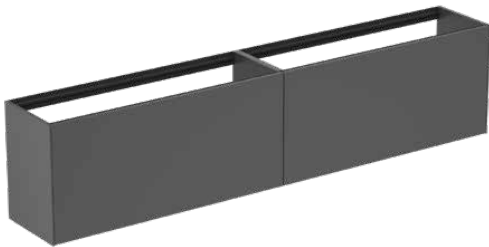

## T4339Y2

CONCA | Waschtisch-Unterschrank 2385x373x540 mm in anthrazit matt lackiert, 4 Schubladen | Grifflos, Vollauszug, Push-to-open, SoftClosing, Vormontiert, Nachhaltig gewonnenes Holz, Echtholz furnier

### Allgemeine Informationen

Produktkategorie:	Möbel
Produktart:	Waschtisch-Unterschrank
Marke:	Ideal Standard
Kollektion:	CONCA
Designer:	Palomba Serafini Associati
Colour:	Y2 - Anthrazit Matt Lackiert
Oberflächenveredelung:	Matt
Maximale Höhe (mm):	540
Maximale Breite (mm):	2385
Ausladung (mm):	373
Befestigungsart:	Befestigungsset
Nettogewicht (kg):	79.50
EAN Code:	8014140465065