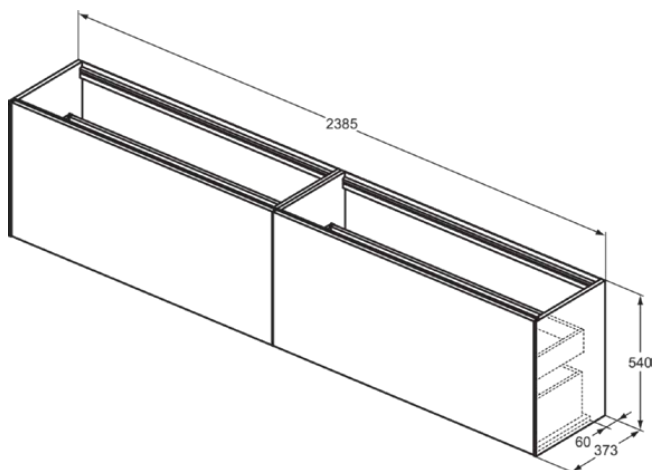

CONCA

T4339Y2

CONCA | Waschtisch-Unterschrank 2385x373x540 mm in anthrazit matt lackiert, 4 Schubladen | Vollauszug, Push-to-open, SoftClosing, Vormontiert, Nachhaltig gewonnenes Holz, Echtholz furnier

Bild & Zeichnung

Allgemeine Informationen

| | |
|------------------------|------------------------------|
| Produktkategorie: | Möbel |
| Produktart: | Waschtisch-Unterschrank |
| Marke: | Ideal Standard |
| Kollektion: | CONCA |
| Designer: | Palomba Serafini Associati |
| Colour: | Y2 - Anthrazit Matt Lackiert |
| Oberflächenveredelung: | Matt |
| Höhe (mm): | 540 |
| Breite (mm): | 2385 |
| Ausladung (mm): | 373 |
| Befestigungsart: | Befestigungsset |
| Nettogewicht (kg): | 79.50 |
| EAN Code: | 8014140465065 |