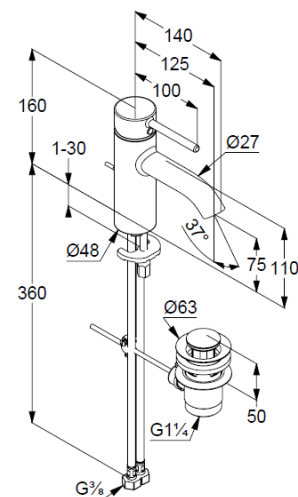

Waschtisch-Einhandmischer 75

Artikel- Nr.: 382700576

Waschtisch-Armatur

Einhebelmischer

1-Loch Montage

geschlossener Hebel, Metall

Strahlregler, S-Pointer M18,5 PCA

Keramik-Kartusche mit Heißwasserbegrenzung

Durchflussmenge bei 3 bar 5 l/min.

flexible Druckschläuche G $\frac{3}{8}$ DVGW zugelassen

Schnell-Montagesystem

Ablaufgarnitur G1 $\frac{1}{4}$ aus Metall

Produktabbildung/ Product picture

Maßzeichnung/ Dimensional drawing