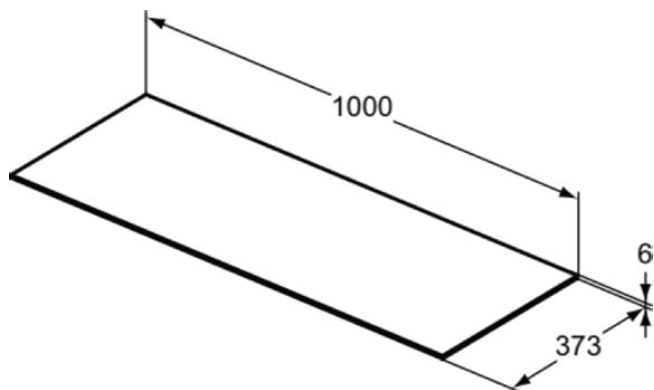

CONCA

T4346DH

CONCA | Waschtischplatte 1000x373x6 mm in marmor calacatta

Bild & Zeichnung

Allgemeine Informationen

Produktkategorie:	Möbel
Produktart:	Waschtischplatte
Marke:	Ideal Standard
Kollektion:	CONCA
Designer:	Palomba Serafini Associati
Colour:	DH - Marmor Calacatta
Oberflächenveredelung:	glänzend
Höhe (mm):	6
Breite (mm):	1000
Ausladung (mm):	373
Nettogewicht (kg):	5.50
EAN Code:	8014140465393

Produktspezifikationen

Farbcode:	DH
Farbbeschreibung:	marmor calacatta
Eckmodell:	Nein
Einstellbare Montagefüße:	Nein
Material:	Keramik
PVD Technologie:	Nein
Wechselbarer Türanschlag:	Nein
Oberflächenveredelung:	glänzend
Mit Ausschnitt:	Nein
Mit Innenbeleuchtung:	Nein
Mit Montagefüße:	Nein
Mit Steckdose:	Nein
Mit Waschtischplatte:	Ja