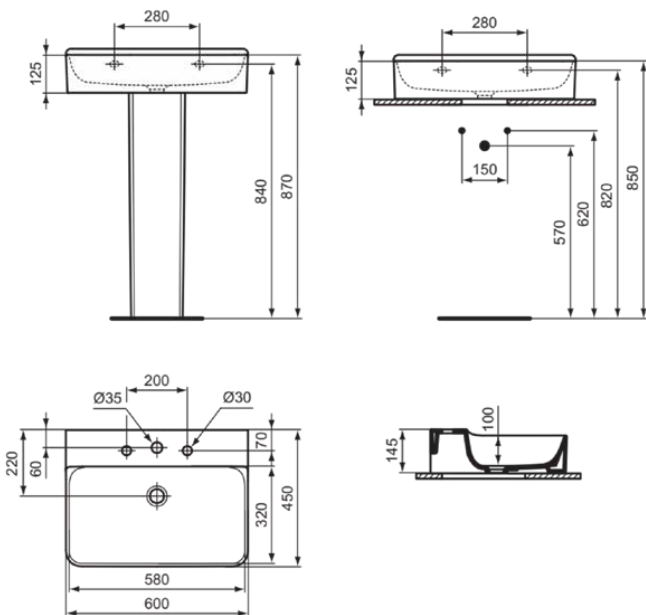

CONCA

T3791MA

CONCA | Waschtisch 600x450x145 mm in weiß, 3 Hahnlöcher, ohne Überlauf | Platzsparender Waschtisch, IdealPlus

Bild & Zeichnung

Allgemeine Informationen

Produktkategorie:	Waschtische
Produktart:	Waschtisch
Marke:	Ideal Standard
Kollektion:	CONCA
Designer:	Palomba Serafini Associati
Farbe:	MA - Weiß
Oberflächenveredelung:	glänzend
Höhe (mm):	145
Breite (mm):	600
Ausladung (mm):	450
Nettogewicht (kg):	17.00
EAN Code:	8014140468790

Features

Platzsparender Waschtisch

IdealPlus

Produktstandards & Zertifikate

Normen:	EN 14688
Leistungserklärung (DoP):	CL00

Produktspezifikationen

Farbcode:	MA
Farbbeschreibung:	weiß
IdealPlus Technologie:	Ja
Barrierefreies Produkt:	Nein
Mit Kettenöse:	Nein
Material:	Keramik
Materialspezifikation:	Feinfeuerton
Anzahl von Hahnlöchern je Waschbecken:	3
Anzahl von Waschbecken:	1
Sichtbarer Überlauf:	Nein
PVD Technologie:	Nein
Ablagefläche:	Hinten
Oberflächenveredelung:	glänzend
Position des Hahnlochs:	Links / Rechts / Mitte
Mit Rückwand:	Nein
Mit Verschlussstopfen:	Nein
Mit Überlauf:	Nein
Mit Siphon:	Nein
Befestigungsmaterial im Lieferumfang enthalten:	Nein
Montageart:	wandhängend
Empfohlene Ausschittschablone:	TT0299724