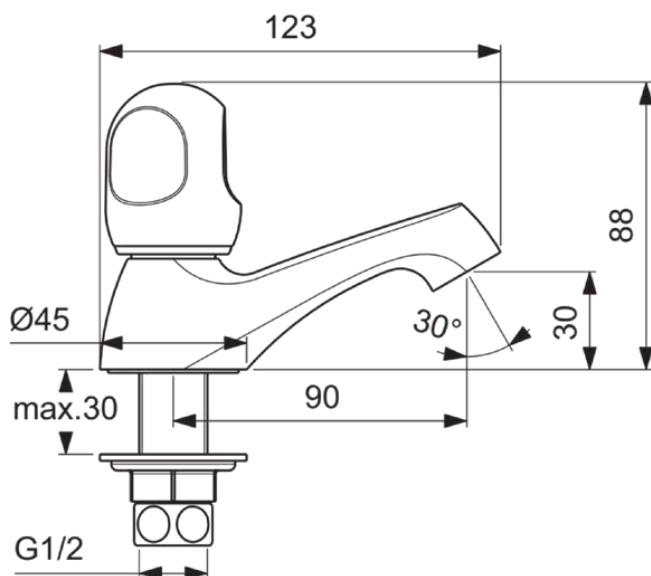

ALPHA NEW

B1840AA

ALPHA NEW | Standventil 45x123x88 mm, 90 mm vertikaler Abstand bis Mitte Auslauf in chrom, 12 l/min (3 bar), ohne Ablaufgarnitur | Verdeckter Strahlregler, SmartShine Oberfläche

Bild & Zeichnung

Allgemeine Informationen

Produktkategorie:	Waschtischarmaturen
Produktart:	Standventil
Marke:	Ideal Standard
Kollektion:	ALPHA NEW
Designer:	Ideal Standard
Colour:	AA - Chrom
Oberflächenveredelung:	glänzend
Höhe (mm):	88
Breite (mm):	45
Ausladung (mm):	123
Befestigungsart:	Schaftverschraubung
Nettogewicht (kg):	0.52
EAN Code:	3800019222175

ALPHA NEW

B1840AA

ALPHA NEW | Standventil 45x123x88 mm, 90 mm vertikaler Abstand bis Mitte Auslauf in chrom, 12 l/min (3 bar), ohne Ablaufgarnitur | Verdeckter Strahlregler, SmartShine Oberfläche

Produktspezifikationen