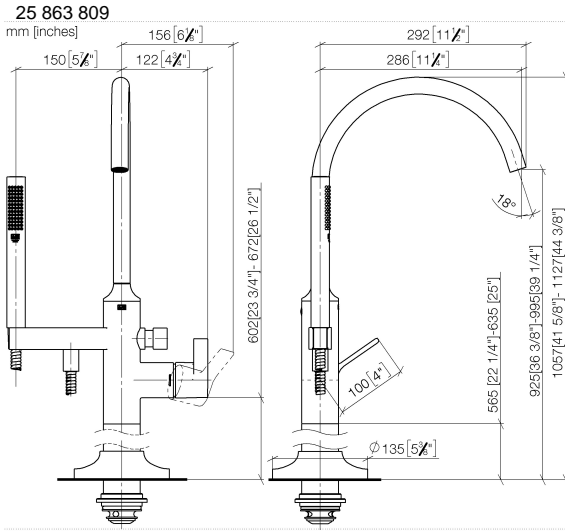

VAIA Wannen-Einhandbatterie mit Standrohr für freistehende Montage mit Schlauchbrausegarnitur - Platin gebürstet

VAIA