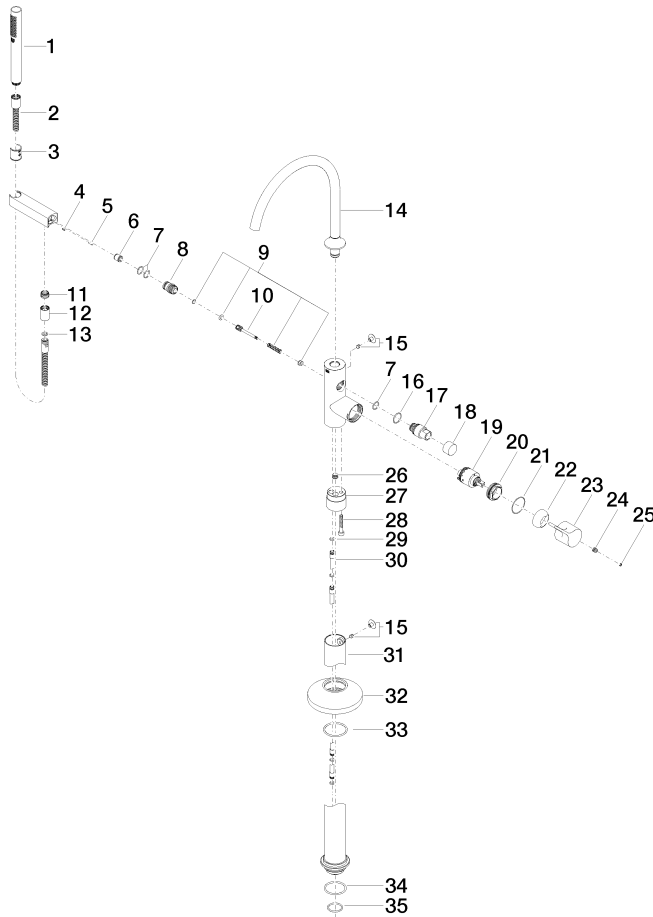

VAIA Wannen-Einhandbatterie mit Standrohr für freistehende Montage mit Schlauchbrausegarnitur - Platin gebürstet

VAIA

25 863 809

Produktversion ab 4/1/2024