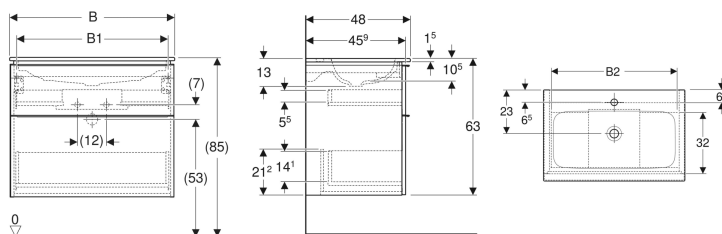

Geberit iCon Set Möbelwaschtisch schmaler Rand, mit Unterschrank, zwei Schubladen und Waschbeckenanschluss

Beispielbild

Eigenschaften

- FSC™ C134279 zertifiziert
- Wandhängend
- Mit zwei Schubladen
- Schmäler Rand
- Schublade mit Selbsteinzug
- Griff zum Öffnen
- Griff austauschbar
- Schublade ohne Geruchsverschlussausschnitt

- Waschtischunterschrank aus hochverdichteter Dreischicht-Holzspanplatte
- Feuchtigkeitsbeständig
- Vormontiert geliefert

Technische Daten

Werkstoff	Sanitärkeramik / Hochverdichtete Dreischicht-Holzspanplatte
Maximale Schubladenbelastung	30 kg

Lieferumfang

- Waschtisch
- Clou Waschbeckenanschluss \varnothing 32 mm

- Unterschrank für Möbelwaschtisch
- Befestigungsmaterial

Zusätzlich zu bestellen

- Geberit Tauchrohrgeruchsverschluss für Waschbecken, Raumsparmodell, Abgang horizontal

Art.-Nr.	Farbe / Oberfläche	Hahnloch	Überlauf	B	B1	B2	H	T	VE1
502.337.JK.1	Waschtisch: weiß Korpus und Front: lava / lackiert matt Griff: lava / pulverbeschichtet matt	mittig	ohne	90 cm	83.4 cm	81.5 cm	63 cm	48 cm	1 St.