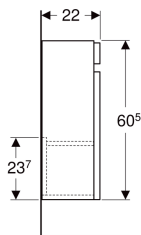

**Geberit Renova Plan Unterschrank für Handwaschbecken, mit einer Tür, verkürzte Ausladung**

Beispielbild

**Eigenschaften**

- FSC™ C134279 zertifiziert
- Wandhängend
- Mit einer Tür
- Griffmulde zum Öffnen
- Tür mit Dämpfungsmechanismus
- Mit einem versetzbaren Einlegeboden

- Anschlagseite links oder rechts
- Feuchtigkeitsbeständig
- Front aus MDF
- Vormontiert geliefert

**Technische Daten**

Werkstoff | Hochverdichtete Dreischicht-Holzspanplatte

**Lieferumfang**

- Unterschrank für Handwaschbecken
- Einlegeboden
- Befestigungsmaterial

Art.-Nr.	Farbe / Oberfläche	B	Breite Waschtisch	H	T	VE1
501.901.01.1	weiß / lackiert hochglänzend	31.4 cm	36 cm	60.5 cm	22 cm	1 St.

**Zubehör**

- Geberit Magnethalter
- Geberit Set Füße
- Geberit Steckdosenelement
- Geberit Steckdosenelement mit USB-Anschluss