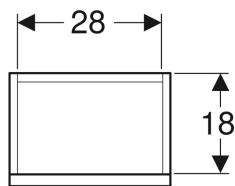

**Geberit Renova Plan Unterschrank für Handwaschbecken, mit einer Tür, verkürzte Ausladung**

Beispielbild

**Eigenschaften**

- FSC™ C134279 zertifiziert
- Wandhängend
- Mit einer Tür
- Griffmulde zum Öffnen
- Tür mit Dämpfungsmechanismus
- Mit einem versetzbaren Einlegeboden

- Anschlagseite links oder rechts
- Feuchtigkeitsbeständig
- Front aus MDF
- Vormontiert geliefert

**Technische Daten**

Werkstoff | Hochverdichtete Dreischicht-Holzspanplatte

**Lieferumfang**

- Unterschrank für Handwaschbecken
- Einlegeboden
- Befestigungsmaterial

Art.-Nr.	Farbe / Oberfläche	B	Breite Waschtisch	H	T	VE1
501.901.01.1	weiß / lackiert hochglänzend	31.4 cm	36 cm	60.5 cm	22 cm	1 St.

**Zubehör**

- Geberit Magnethalter
- Geberit Set Füße
- Geberit Steckdosenelement
- Geberit Steckdosenelement mit USB-Anschluss