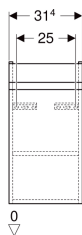

**Geberit Renova Plan Unterschrank für Handwaschbecken, mit einer Tür, verkürzte Ausladung**

Beispielbild

**Eigenschaften**

- FSC™ C134279 zertifiziert
- Wandhängend
- Mit einer Tür
- Griffmulde zum Öffnen
- Tür mit Dämpfungsmechanismus
- Mit einem versetzbaren Einlegeboden

- Anschlagseite links oder rechts
- Feuchtigkeitsbeständig
- Front aus MDF
- Vormontiert geliefert

**Technische Daten**

Werkstoff | Hochverdichtete Dreischicht-Holzspanplatte

**Lieferumfang**

- Unterschrank für Handwaschbecken
- Einlegeboden
- Befestigungsmaterial

Art.-Nr.	Farbe / Oberfläche	B	Breite Waschtisch	H	T	VE1
501.901.01.1	weiß / lackiert hochglänzend	31.4 cm	36 cm	60.5 cm	22 cm	1 St.

**Zubehör**

- Geberit Magnethalter
- Geberit Set Füße
- Geberit Steckdosenelement
- Geberit Steckdosenelement mit USB-Anschluss