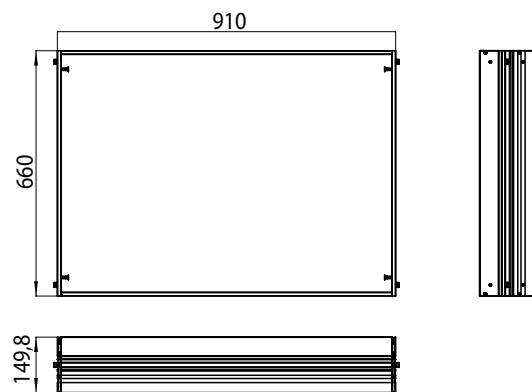

PRODUKTINFORMATION

Einbaurahmen Einbaurahmen

Art.-Nr.9897 000 07

für Lichtspiegelschrank prestige 2, 915 mm