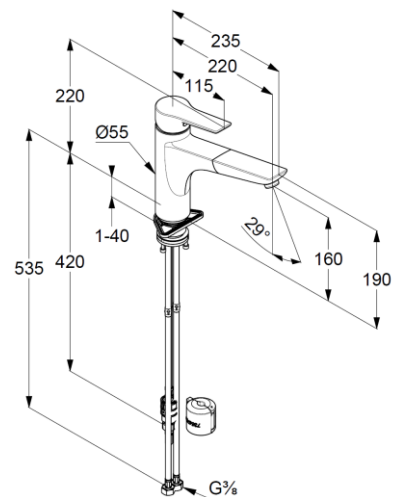

## Technische Daten/ Technical Data

KLUDI MIX  
Spültisch-Armatur  
DN 15

Artikel- Nr.: 329430575

Oberfläche:  
05 chrom

Artikeltext  
Hersteller KLUDI GmbH & Co. KG  
Typ: KLUDI MIX  
Spültisch-Armatur  
Artikel- Nr.: 329430575

Spültisch-Armatur  
Einhebelmischer  
1-Loch Montage  
mit herausziehbarem Auslauf  
Schnellkupplung  
Bügelhebel, Metall  
Strahlregler M22 PCA  
eigensicher gegen Rückfließen  
Keramik-Kartusche mit Heißwasserbegrenzung  
Durchflussmenge bei 3 bar 7 l/min.  
schwenkbarer Auslauf (110°)  
flexible Druckschläuche G $\frac{3}{8}$  DVGW zugelassen  
Schaftbefestigung  
herausziehbarer Schlauch M15 x 1500mm

### Produktabbildung/ Product picture

### Maßzeichnung/ Dimensional drawing