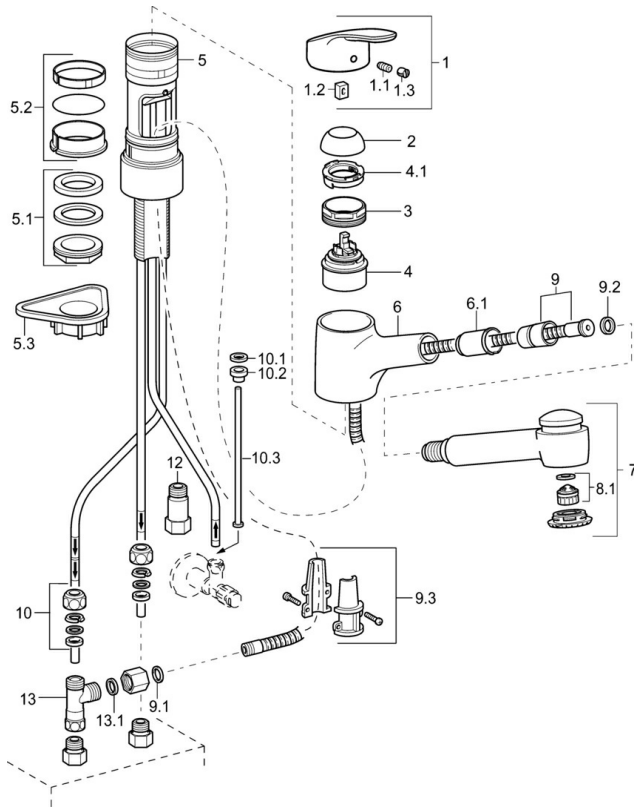

Technische Daten

Technische Eigenschaften

DN-Größe (Nennmaß)	DN15
Warmwasserversorgung	max. +80°C
Arbeitsdruck	0.5-5 bar
Ausladung	235 mm
Sicherungseinrichtung (EN1717)	EB
Werkstoff	Messing

Vorschriften

EN Standard	EN 817
-------------	--------

Zulassungen und Deklarationen

Konformitätserklärung	DoC
-----------------------	-----

Ersatzteile

SP01361183

	Name	Art.-Nr.
1	Hebel, L=93 mm	01880083
1.1	Schraube, M5x8, SW2.5	59904755
1.2	Kunststoffadapter	59904778
1.3	Dekorkappe Grau	59912112
2	Abdeckkappe	59912647
3	Ringschraube, M50x1, SW45	59904775
4	Kartusche, 4.8 eco	59904601
4.1	Warmwasser Begrenzer	59904759
5.1	Befestigungssatz, M33x1.5	59912717
5.2	Dichtungskit	59912646
5.3	PVC-Befestigungsplatte	59910008
6	Auslauf Ausgelaufen	59912721
6.1	Schlauchdurchführung	59912724
7	Ausziehbarer Auslauf	59912723
8.1	Luftsprudler, M22/24, ND	59901553
9	Schlauch, L=1400	59912720
9.1	Dichtung, 9.5x14.4x2	59912551
9.2	Dichtungsring, d 21x12x2	59912304
9.3	Halterung	59906600
10	Überwurfmutter	59904969
10.1	Dichtungskit, 14.9x8.5x1	59902352
10.2	Dichtungskit, 10x8	59902272
10.3	Schlauch	59902151
12	Rückschlagventil, G3/8xG3/8	59912107
13	T-Stück, M14x1 ND	59913480
13.1	Dichtung, 14.8x10x1.5 Ausgelaufen	59905042