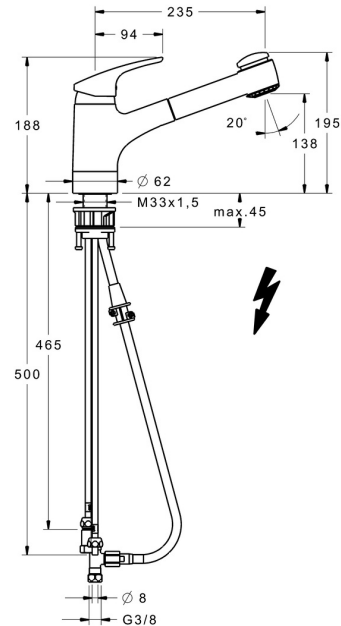

EAN: 4015474276673
static.hansa.com/01361183

- Küche
- Einhebelmischer, Niederdruck, für offene Heißwasserbereiter
- Standmontage
- Chrom
- Ausziehbarer Auslauf, Schwenkbarer Auslauf
- Kristallklarer Laminarstrahl
- Hebel mit W+K-Kennzeichnung, Einhandbedienhebel/Griff
- Brauseschlauch (1400 mm)
- Temperaturbegrenzer, Heißwassersperre einstellbar (im Lieferumfang enthalten)
- \varnothing 4.8 classic Steuerpatrone mit keramischen Dichtscheiben zur Wassermengen- und Temperatureinstellung, Rückflussverhinderer
- Anschluss über Kupferrohre
- Messing in Trinkwasserkontakt enthält weniger als 0,3% Blei, Armaturenkörper aus entzinkungsbeständigem Messing (DZR), Wasserwege ohne Nickelbeschichtung
- Eigensicher gegen Rückfließen im häuslichen Gebrauch (nach DIN EN 1717)
- 2-strahlig

Technische Daten

Technische Eigenschaften

DN-Größe (Nennmaß)	DN15
Warmwasserversorgung	max. +80°C
Arbeitsdruck	0.5-5 bar
Ausladung	235 mm
Sicherungseinrichtung (EN1717)	EB
Werkstoff	Messing

Vorschriften

EN Standard	EN 817
-------------	--------