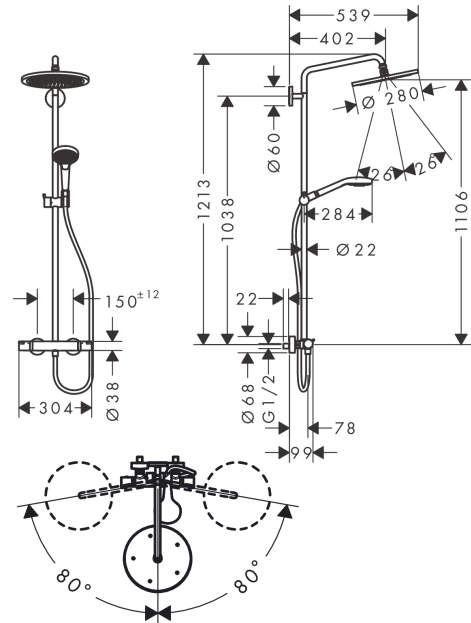

##### Merkmale

- besteht aus: Kopfbrause, Handbrause, Brausethermostat, Brauseschlauch, Handbrausehalterung, Brausestange
- Kopfbrause Croma 280
- Brausekopfgröße Kopfbrause: 280 mm
- Strahlart Kopfbrause: RainAir
- Durchflussmenge RainAir Strahl (bei 3 bar): 15 l/min
- Durchflussmenge Rain Strahl (bei 3 bar): 11 l/min
- Strahlart Handbrause: RainAir, Rain, Whirl
- Durchfluss für Handbrause bei 3 bar: 14,5 l/min
- maximale Durchflussmenge für Showerpipe bei 3 bar: 15 l/min
- Mindestfließdruck: 1 bar
- min. Betriebsdruck: 1 bar
- max. Betriebsdruck: 10 bar
- Kugelgelenk: Kopfbrause im Winkel verstellbar
- Steigrohr in der Höhe ablängbar
- Brausestangendurchmesser: 22 mm
- höhenverstellbare Handbrausehalterung
- Brausearmlänge Kopfbrause: 400 mm
- schwenkbarer Brausearm
- Thermostat Ecostat Comfort
- Sicherheitssperre bei 40°C
- einstellbare Heißwasserbegrenzung
- für Durchlauferhitzer geeignet
- Montageart: Aufputzinstallation
- Anschlussgröße DN15
- Anschlussgewinde G ½
- Stichmaß 150 ± 12 mm
- Eigensicher gegen Rückfließen
- 2 Verbraucher

## Croma Select S

Showerpipe 280 1jet mit Thermostat und Handbrause Raindance Select S 120 3jet

Oberfläche: **Brushed Black Chrome** Artikelnummer: **26890340**

### Produktabbildung

### Maßzeichnung