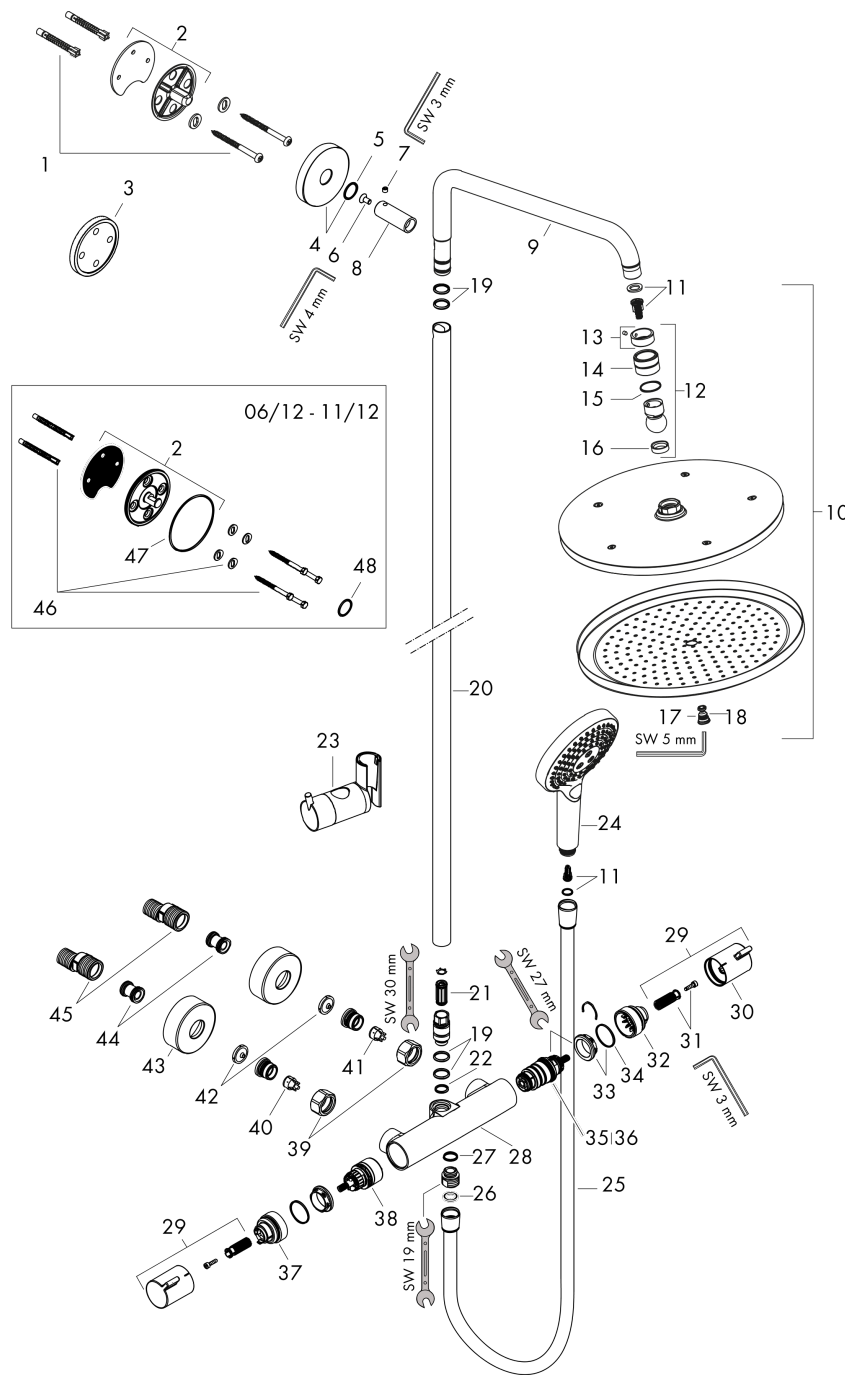

##### Merkmale

- besteht aus: Kopfbrause, Handbrause, Brausethermostat, Brauseschlauch, Handbrausehalterung, Brausestange
- Kopfbrause Croma 280
- Brausekopfgröße Kopfbrause: 280 mm
- Strahlart Kopfbrause: RainAir
- Durchflussmenge RainAir Strahl (bei 3 bar): 15 l/min
- Durchflussmenge Rain Strahl (bei 3 bar): 11 l/min
- Strahlart Handbrause: RainAir, Rain, Whirl
- Durchfluss für Handbrause bei 3 bar: 14,5 l/min
- maximale Durchflussmenge für Showerpipe bei 3 bar: 15 l/min
- Mindestfließdruck: 1 bar
- min. Betriebsdruck: 1 bar
- max. Betriebsdruck: 10 bar
- Kugelgelenk: Kopfbrause im Winkel verstellbar
- Steigrohr in der Höhe ablängbar
- Brausestangendurchmesser: 22 mm
- höhenverstellbare Handbrausehalterung
- Brausearmlänge Kopfbrause: 400 mm
- schwenkbarer Brausearm
- Thermostat Ecostat Comfort
- Sicherheitssperre bei 40°C
- einstellbare Heißwasserbegrenzung
- für Durchlauferhitzer geeignet
- Montageart: Aufputzinstallation
- Anschlussgröße DN15
- Anschlussgewinde G ½
- Stichmaß 150 ± 12 mm
- Eigensicher gegen Rückfließen
- 2 Verbraucher

### Maßzeichnung

### Durchflussdiagramm

**Croma Select S**

**Showerpipe 280 1jet mit Thermostat und Handbrause Raindance Select S 120 3jet**

Oberfläche: **Brushed Black Chrome** Artikelnummer: **26890340**

Einbaubeispiel

**Croma Select S**

**Showerpipe 280 1jet mit Thermostat und Handbrause Raindance Select S 120 3jet**

Oberfläche: **Brushed Black Chrome** Artikelnummer: **26890340**

**Explosionszeichnung**

Baujahr: >06/20