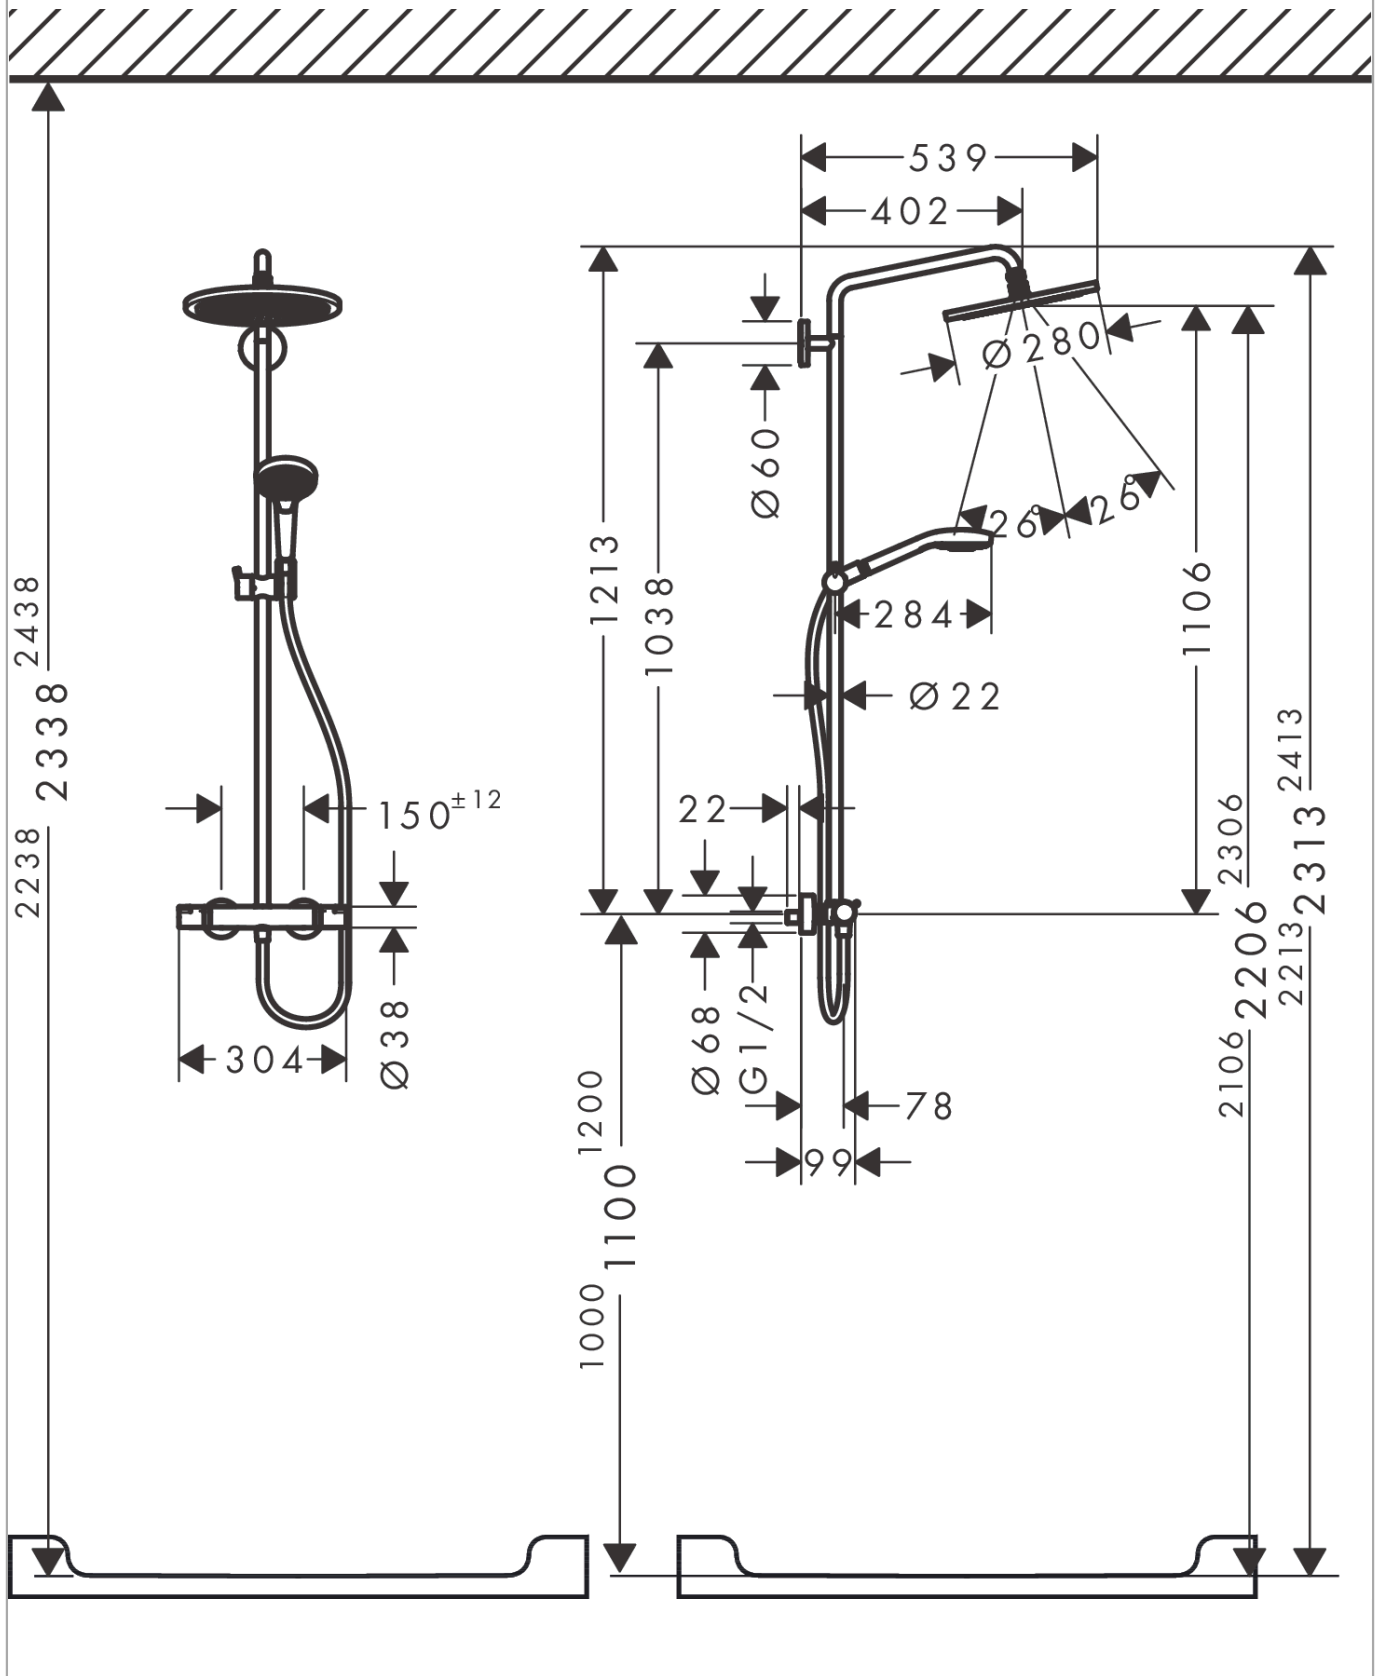

##### Merkmale

- besteht aus: Kopfbrause, Handbrause, Brausethermostat, Brauseschlauch, Handbrausehalterung, Brausestange
- Kopfbrause Croma 280
- Brausekopfgröße Kopfbrause: 280 mm
- Strahlart Kopfbrause: RainAir
- Durchflussmenge RainAir Strahl (bei 3 bar): 15 l/min
- Durchflussmenge Rain Strahl (bei 3 bar): 11 l/min
- Strahlart Handbrause: RainAir, Rain, Whirl
- Durchfluss für Handbrause bei 3 bar: 14,5 l/min
- maximale Durchflussmenge für Showerpipe bei 3 bar: 15 l/min
- Mindestfließdruck: 1 bar
- min. Betriebsdruck: 1 bar
- max. Betriebsdruck: 10 bar
- Kugelgelenk: Kopfbrause im Winkel verstellbar
- Steigrohr in der Höhe ablängbar
- Brausestangendurchmesser: 22 mm
- höhenverstellbare Handbrausehalterung
- Brausearmlänge Kopfbrause: 400 mm
- schwenkbarer Brausearm
- Thermostat Ecostat Comfort
- Sicherheitssperre bei 40°C
- einstellbare Heißwasserbegrenzung
- für Durchlauferhitzer geeignet
- Montageart: Aufputzinstallation
- Anschlussgröße DN15
- Anschlussgewinde G ½
- Stichmaß 150 ± 12 mm
- Eigensicher gegen Rückfließen
- 2 Verbraucher

### Maßzeichnung

### Durchflussdiagramm

**Croma Select S**

**Showerpipe 280 1jet mit Thermostat und Handbrause Raindance Select S 120 3jet**

Oberfläche: **Brushed Black Chrome** Artikelnummer: **26890340**

Einbaubeispiel

**Croma Select S**

**Showerpipe 280 1jet mit Thermostat und Handbrause Raindance Select S 120 3jet**

Oberfläche: **Brushed Black Chrome** Artikelnummer: **26890340**

**Explosionszeichnung**

Baujahr: >06/20