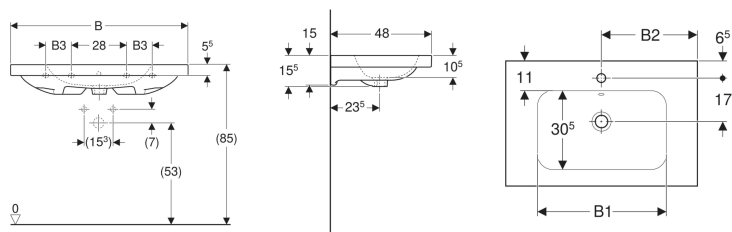

Geberit iCon Light Waschtisch mit Ablagefläche

Beispielbild

Eigenschaften

- Unterbaufähig
- Mit Ablagefläche

Technische Daten

Werkstoff

Sanitärkeramik

Art.-Nr.	Farbe / Oberfläche	Hahnloch	Überlauf	B	B1	B2	B3	Breite Unterschrank	H	T	Befestigungspunkte	VE 1
501.840.00.6 *	weiß / KeraTect	mittig	ohne	90 cm	54 cm	45 cm	13 cm	88.8 cm	16 cm	48 cm	4	1 St.

* Auftragsbezogene Produktion

Zubehör

- Geberit Tauchrohrgeruchsverschluss für Waschbecken, Abgang horizontal
- Geberit Waschbeckenablauf Raumsparmodell, schmale Ausführung, mit Außenventilstopfen mit Druckbetätigung
- Geberit Waschbeckenablauf Raumsparmodell, schmale Ausführung, mit Außenventilstopfen mit Hebelbetätigung
- Geberit Waschbeckenablauf Raumsparmodell, schmale Ausführung, mit freiem Auslauf und Ventilabdeckung
- Geberit Drehbetätigung mit Kabelzug
- Geberit Tauchrohrsiphon für Waschbecken, Anschluss BSP, Abgang horizontal oder vertikal
- Befestigungsset für Geberit Waschtische