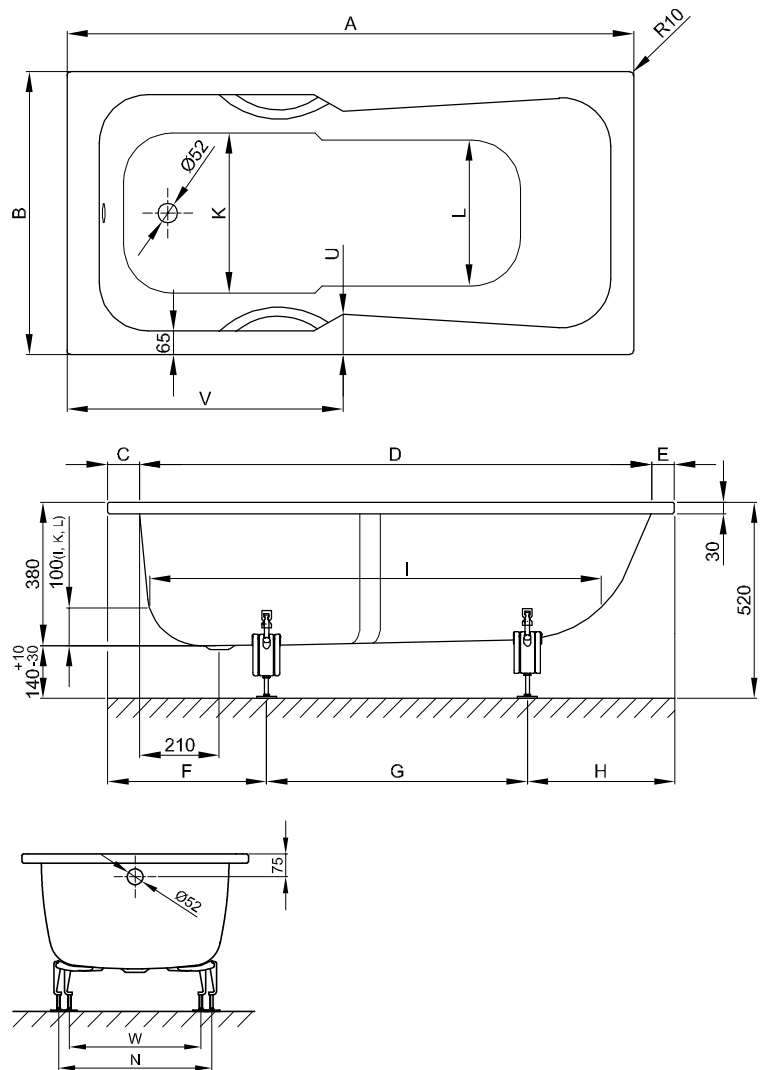

BetteSet

Information

Für die fachgerechte Montage empfehlen wir den Einsatz des Original-Wannenfuß B23-1500.

Diese Badewanne ist nach bauseitiger Prüfung und sachgerechter Installation für die Unterbaumontage geeignet. Auf Anfrage stellen wir Ihnen entsprechende Ausschnitt-Daten zur Verfügung.

Lieferumfang

Inklusive schallreduzierender Antidröhn-Matten.

Abmessung

Bestell-Nr.	Maße in mm	A	B	C	D	E	F	G	H	I	K	L	N	U	V	W	Nutzhalt*
2560	1500 x 750 x 380	1500	750	85	1355	60	375	705	420	1195	560	470	540	100	720	435	94 Liter
3650	1600 x 700 x 380	1600	700	95	1440	65	390	730	480	1235	520	435	545	105	780	445	86 Liter
3660	1600 x 750 x 380	1600	750	85	1455	60	390	730	480	1250	560	470	545	100	740	445	105 Liter
3560	1650 x 750 x 380	1650	750	95	1455	100	385	710	555	1250	560	470	530	100	760	455	105 Liter
3060	1700 x 750 x 380	1700	750	95	1545	60	400	820	480	1350	560	470	530	100	800	430	116 Liter
3760	1700 x 800 x 380	1700	800	85	1560	55	405	830	465	1350	610	520	580	105	800	435	128 Liter
3860	1800 x 800 x 380	1800	800	85	1655	60	425	850	525	1435	610	520	600	105	820	420	140 Liter

*Nutzinhalt: Wasserinhalt abzüglich 70 Liter Verdrängung.