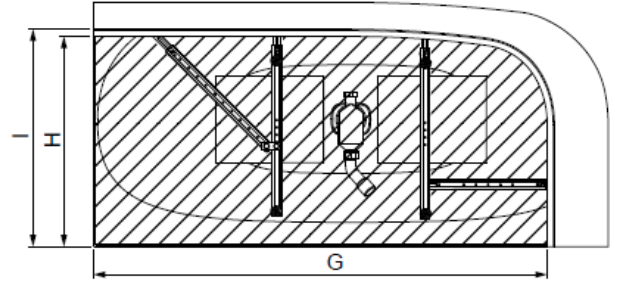

Montagehilfe:

	A	B	C	D	E	F	G	H	I
iSensi 1600 x 750	1600	750	800	375	355	1400	1375	625	650
iSensi 1700 x 750	1700	750	850	375	355	1500	1475	625	650
iSensi 1800 x 800	1800	800	900	400	380	1600	1575	675	700
iSensi 1900 x 900	1900	900	950	450	430	1700	1675	775	800

SONDERZUBEHÖR BADEWANNEN

NACKENKISSEN

Coussin appui-nuque
Nekkkissen
Neckrests

ART. NR.
N° D'article
Artikelnummer
Article no.

Selbstklebendes Gel-Nackenkissen passend für nahezu alle Hoesch Bade- und Whirlwannen.

Farbe: Schwarz. Material: Gel.

/ Appui-tête en gel adhésif Coussin appui-nuque assorti à presque toutes les baignoires et baignoires balnéo HOESCH

Couleur: noir. Matériau: Gel.

/ Zelfklevend gel nekkussen passend voor bijna alle HOESCH baden en whirlbaden.

Kleur: zwart. Materiaal: Gel.

/ Self-adhesive gel neckrest suitable for almost every HOESCH bath and whirltub.

Colour: Black. Material: Gel

69694

Nackenkissen aus wasserbeständigem Teakholz mit PU Auflage für den geraden Wannenrand.

/ Coussin appui-nuque produit de bois teck résistant à l'eau, recouvert de mousse de polyuréthane pour les baignoires à bords droits

/ Nekkkissen van waterbestendig teakhout met PU bekleding voor de rechte badrand.

/ Neckrest made of water-resistant teak wood with a PU pad.

89216

Lichtsysteme

Eclairage
Verlichtingssystemen
Lighting system

ART. NR.
N° D'article
Artikelnummer
Article no.

Nur für Badewannen ohne Whirl-/Airsysteem erhältlich

LED Unterwasserscheinwerfer, verchromt mit Bedienknopf für Wannenrand inkl. Ansteuerungselektronik mit automatischem Farblichtwechsler Farben: Weiß, Rot, Orange, Gelb, Grün, Blau, Indigo, Violett (werkseitig eingebaut)

2 LED Scheinwerfer
4 LED Scheinwerfer

Disponible seulement pour les baignoires sans équipement balnéo Whirl/Air Projecteur immergé LED, chromé avec touche de commande pour le rebord de la baignoire Système de commande automatique avec inverseur de couleur inclus Couleurs : blanc, rouge, orange, jaune, vert, bleu, indigo, violet (monte al'usine)

Projecteur 2 LED
Projecteur 4 LED

Alleen verkrijgbaar voor baden zonder whirl-/airsysteem

Verchromde led-onderwaterschijnwerper met bedieningsknop in de badrand Incl. aansturelektronica met automatische kleurenwisselaar Kleuren: wit, rood, oranje, geel, groen, blauw, indigo, paars (in de fabriek ingebouwd)

2 ledschijnwerpers
4 ledschijnwerpers

Available for bathtubs without whirl / air system only

LED underwater spotlights, chromeplated with an operating button for bathtub rim Including control with integrated colour light changer. Colours: white, red, orange, yellow, green, blue, indigo, violet (factoryinstalled)

2 LED spotlights
4 LED spotlights

690913
690914

#

#