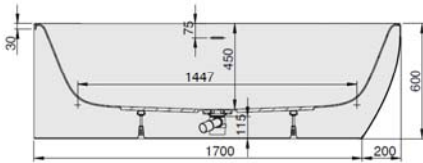

DE

Freistehende Badewanne aus Acryl mit fester Schürze (Monolith) inkl. vormontiertem Untergestell u. Überlaufgarnitur (optional wählbar, siehe Tabelle), Anschluss Schlauch zur Verbindung an HT-Hausanschluss im Lieferumfang enthalten.

MODELL Modèle Mode	ART. NR. N° D'article Artikelnummer	LÄNGE/BREITE Longueur Et Largeur Lengte En Breedte (mm)	HÖHE/TIEFE Hauteur/profondeur Hoogte/diepte (mm)	INST. HÖHE Hauteur de montage Installatiehoogte (mm)	NUTZINHALT Contenu utile Nuttige inhoud
B	3826*	1900 x 900	450	600	259 l
B	3856**	1900 x 900	450	600	235 l
B	3891***	1900 x 900	450	600	235 l