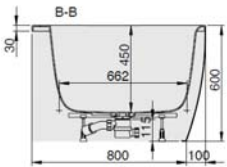

MODELL Modèle Mode	ART. NR. N° D'article Artikelnummer	LÄNGE/BREITE Longueur Et Largeur Lengte En Breedte (mm)	HÖHE/TIEFE Hauteur/profondeur Hoogte/diepte (mm)	INST. HÖHE Hauteur de montage Installatiehoogte (mm)	NUTZINHALT Contenu utile Nuttige inhoud
B	3826*	1900 x 900	450	600	259 l
B	3856**	1900 x 900	450	600	235 l
B	3891***	1900 x 900	450	600	235 l