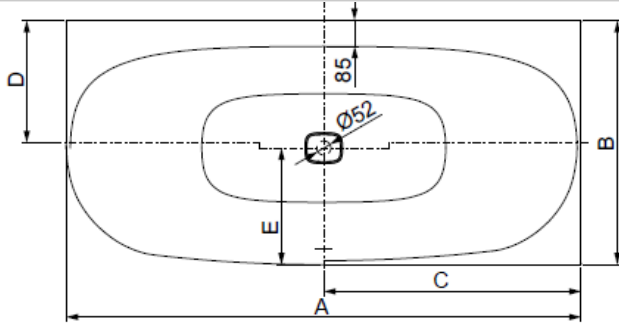

Montagehilfe:

	A	B	C	D	E	F	G	H	I
iSensi 1600 x 750	1600	750	800	375	355	1400	1375	625	650
iSensi 1700 x 750	1700	750	850	375	355	1500	1475	625	650
iSensi 1800 x 800	1800	800	900	400	380	1600	1575	675	700
iSensi 1900 x 900	1900	900	950	450	430	1700	1675	775	800

SONDERZUBEHÖR BADEWANNEN

NACKENKISSEN

Coussin appui-nuque
Nekkkissen
Neckrests

ART. NR.
N° D'article
Artikelnummer
Article no.

Selbstklebendes Gel-Nackenkissen passend für nahezu alle Hoesch Bade- und Whirlwannen.

Farbe: Schwarz. Material: Gel.

/ Appui-tête en gel adhésif Coussin appui-nuque assorti à presque toutes les baignoires et baignoires balnéo HOESCH

Couleur: noir. Matériau: Gel.

/ Zelfklevend gel nekkussen passend voor bijna alle HOESCH baden en whirlbaden.

Kleur: zwart. Materiaal: Gel.

/ Self-adhesive gel neckrest suitable for almost every HOESCH bath and whirltub.

Colour: Black. Material: Gel

69694

Nackenkissen aus wasserbeständigem Teakholz mit PU Auflage für den geraden Wannenrand.

/ Coussin appui-nuque produit de bois teck résistant à l'eau, recouvert de mousse de polyuréthane pour les baignoires à bords droits

/ Nekkkissen van waterbestendig teakhout met PU bekleding voor de rechte badrand.

/ Neckrest made of water-resistant teak wood with a PU pad.

89216

Lichtsysteme

Eclairage
Verlichtingssystemen
Lighting system

ART. NR.
N° D'article
Artikelnummer
Article no.

Nur für Badewannen ohne Whirl-/Airsysteem erhältlich

LED Unterwasserscheinwerfer, verchromt mit Bedienknopf für Wannenrand inkl. Ansteuerungselektronik mit automatischem Farblichtwechsler Farben: Weiß, Rot, Orange, Gelb, Grün, Blau, Indigo, Violett (werkseitig eingebaut)

2 LED Scheinwerfer
4 LED Scheinwerfer

Disponible seulement pour les baignoires sans équipement balnéo Whirl/Air Projecteur immergé LED, chromé avec touche de commande pour le rebord de la baignoire Système de commande automatique avec inverseur de couleur inclus Couleurs : blanc, rouge, orange, jaune, vert, bleu, indigo, violet (monte al'usine)

Projecteur 2 LED
Projecteur 4 LED

Alleen verkrijgbaar voor baden zonder whirl-/airsysteem

Verchromde led-onderwaterschijnwerper met bedieningsknop in de badrand Incl. aansturelektronica met automatische kleurenwisselaar Kleuren: wit, rood, oranje, geel, groen, blauw, indigo, paars (in de fabriek ingebouwd)

2 ledschijnwerpers
4 ledschijnwerpers

Available for bathtubs without whirl / air system only

LED underwater spotlights, chromeplated with an operating button for bathtub rim Including control with integrated colour light changer. Colours: white, red, orange, yellow, green, blue, indigo, violet (factoryinstalled)

2 LED spotlights
4 LED spotlights

690913
690914

#

#