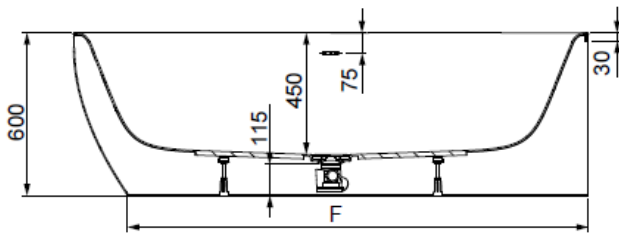

Montagehilfe:

	A	B	C	D	E	F	G	H	I
iSensi 1600 x 750	1600	750	800	375	355	1400	1375	625	650
iSensi 1700 x 750	1700	750	850	375	355	1500	1475	625	650
iSensi 1800 x 800	1800	800	900	400	380	1600	1575	675	700
iSensi 1900 x 900	1900	900	950	450	430	1700	1675	775	800

SONDERZUBEHÖR BADEWANNEN

NACKENKISSEN

Coussin appui-nuque
Nekkkissen
Neckrests

ART. NR.
N° D'article
Artikelnummer
Article no.

Selbstklebendes Gel-Nackenkissen passend für nahezu alle Hoesch Bade- und Whirlwannen.

Farbe: Schwarz. Material: Gel.

/ Appui-tête en gel adhésif Coussin appui-nuque assorti à presque toutes les baignoires et baignoires balnéo HOESCH

Couleur: noir. Matériau: Gel.

/ Zelfklevend gel nekkussen passend voor bijna alle HOESCH baden en whirlbaden.

Kleur: zwart. Materiaal: Gel.

/ Self-adhesive gel neckrest suitable for almost every HOESCH bath and whirltub.

Colour: Black. Material: Gel

69694

Nackenkissen aus wasserbeständigem Teakholz mit PU Auflage für den geraden Wannenrand.

/ Coussin appui-nuque produit de bois teck résistant à l'eau, recouvert de mousse de polyuréthane pour les baignoires à bords droits

/ Nekkkissen van waterbestendig teakhout met PU bekleding voor de rechte badrand.

/ Neckrest made of water-resistant teak wood with a PU pad.

89216

Lichtsysteme

Eclairage
Verlichtingssystemen
Lighting system

ART. NR.
N° D'article
Artikelnummer
Article no.

Nur für Badewannen ohne Whirl-/Airsysteem erhältlich

LED Unterwasserscheinwerfer, verchromt mit Bedienknopf für Wannenrand inkl. Ansteuerungselektronik mit automatischem Farblichtwechsler Farben: Weiß, Rot, Orange, Gelb, Grün, Blau, Indigo, Violett (werkseitig eingebaut)

2 LED Scheinwerfer
4 LED Scheinwerfer

Disponible seulement pour les baignoires sans équipement balnéo Whirl/Air Projecteur immergé LED, chromé avec touche de commande pour le rebord de la baignoire Système de commande automatique avec inverseur de couleur inclus Couleurs : blanc, rouge, orange, jaune, vert, bleu, indigo, violet (monte al'usine)

Projecteur 2 LED
Projecteur 4 LED

Alleen verkrijgbaar voor baden zonder whirl-/airsysteem

Verchromde led-onderwaterschijnwerper met bedieningsknop in de badrand Incl. aansturelektronica met automatische kleurenwisselaar Kleuren: wit, rood, oranje, geel, groen, blauw, indigo, paars (in de fabriek ingebouwd)

2 ledschijnwerpers
4 ledschijnwerpers

Available for bathtubs without whirl / air system only

LED underwater spotlights, chromeplated with an operating button for bathtub rim Including control with integrated colour light changer. Colours: white, red, orange, yellow, green, blue, indigo, violet (factoryinstalled)

2 LED spotlights
4 LED spotlights

690913
690914

#

#