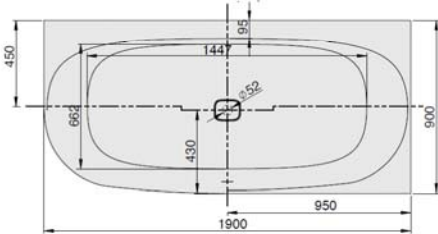

iSENSI

1900 x 900

Eckwanne

Baignoire d'angle

Hoekbad

Rechte Ausführung

Version droite

Rechte uitvoering

MODELL Modèle Mode	ART. NR. N° D'article Artikelnummer	LÄNGE/BREITE Longueur Et Largeur Lengte En Breedte (mm)	HÖHE/TIEFE Hauteur/profondeur Hoogte/diepte (mm)	INST. HÖHE Hauteur de montage Installatiehoogte (mm)	NUTZINHALT Contenu utile Nuttige inhoud
B	3826*	1900 x 900	450	600	259 l
B	3856**	1900 x 900	450	600	235 l
B	3891***	1900 x 900	450	600	235 l