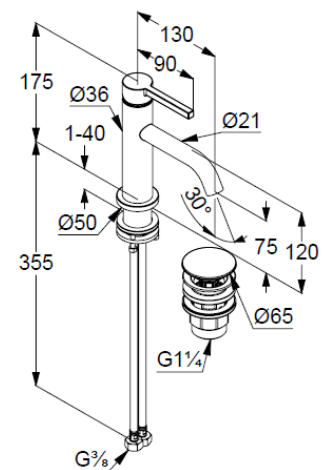

Standmontage

1-Loch Montage

geschlossener Hebel, Metall

Strahlregler, S-Pointer M18,5 PCA

Keramik-Kartusche

Durchflussmenge bei 3 bar 4,5 l/min.

fester Auslauf

flexible Druckschläuche G $\frac{3}{8}$ DVGW zugelassen

Schaftbefestigung

Push open Ablaufgarnitur G $\frac{1}{4}$

Produktabbildung/ Product picture

Maßzeichnung/ Dimensional drawing

Durchfluss/ Flow rate