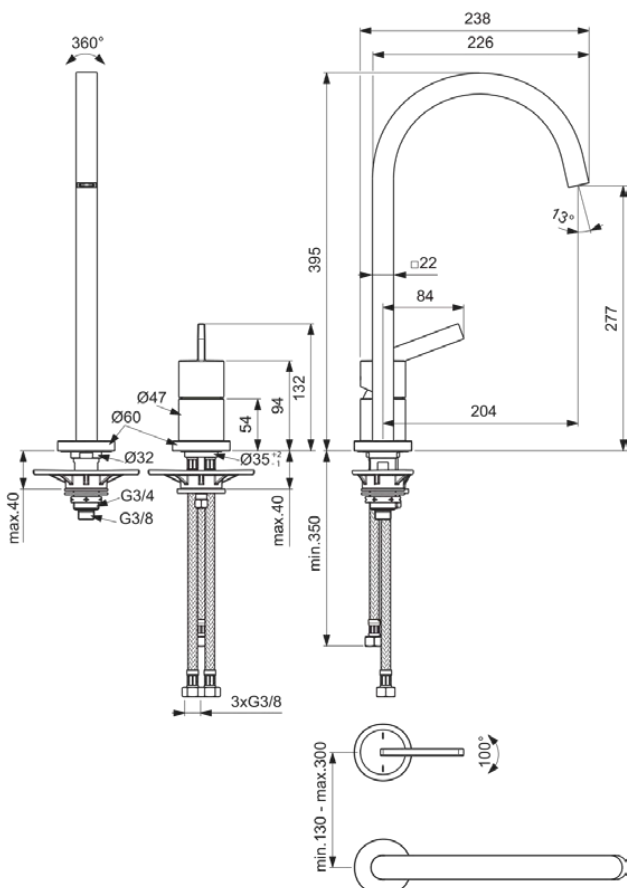

GUSTO

BD423AA

GUSTO | Küchenarmatur 245x395 mm, 204 mm vertikaler Abstand bis Mitte Auslauf in chrom, 8.9 l/min (3 bar) | EasyFix, Strahlregler, Verdeckter Strahlregler, FirmaFlow, SmartShine Oberfläche

Bild & Zeichnung

Allgemeine Informationen

Produktkategorie:	Küchenarmaturen
Produktart:	Küchenarmatur
Marke:	Ideal Standard
Kollektion:	GUSTO
Designer:	Palomba Serafini Associati
Farbe:	AA - Chrom
Oberflächenveredelung:	glänzend
Höhe (mm):	395
Ausladung (mm):	245
Befestigungsart:	EasyFix
Nettogewicht (kg):	2.36
EAN Code:	3800861108948

Produktstandards & Zertifikate

Normen: EN 248 | DIN 4109 | EN 817

Produktspezifikationen

Anzahl der Rosette(n):	2
Anzahl der Griffe:	1
BlueStart Technologie:	Nein
Farbcode:	AA
Farbbeschreibung:	chrom
Cool Body Technologie:	Nein
Easy-Fix Technologie:	Ja
FirmaFlow Kartusche:	Ja
Griffposition:	Oben
Niederdruckmodell:	Nein
Material:	Metall
Materialspezifikation:	Messing
Maximaler Durchfluss bei 3 bar (l/min):	8.9