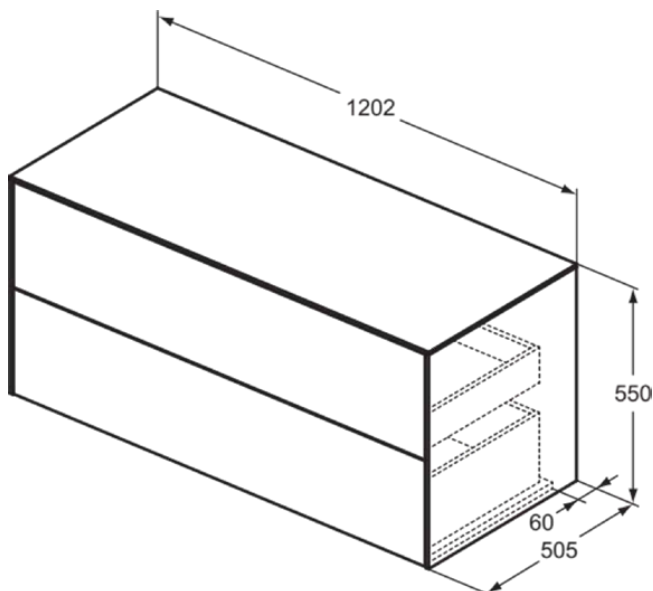

CONCA

T4324Y1

CONCA | Waschtisch-Unterschrank 1202x505x550 mm in weiß matt lackiert, 2 Schubladen | Grifflos, Vollauszug, Push-to-open, SoftClosing, Vormontiert, Nachhaltig gewonnenes Holz, Echtholz furnier

Bild & Zeichnung

Allgemeine Informationen

Produktkategorie:	Möbel
Produktart:	Waschtisch-Unterschrank
Marke:	Ideal Standard
Kollektion:	CONCA
Designer:	Palomba Serafini Associati
Colour:	Y1 - Weiß Matt Lackiert
Oberflächenveredelung:	Matt
Maximale Höhe (mm):	550
Maximale Breite (mm):	1202
Ausladung (mm):	505
Befestigungsart:	Befestigungsset
Nettogewicht (kg):	56.40
EAN Code:	8014140464150