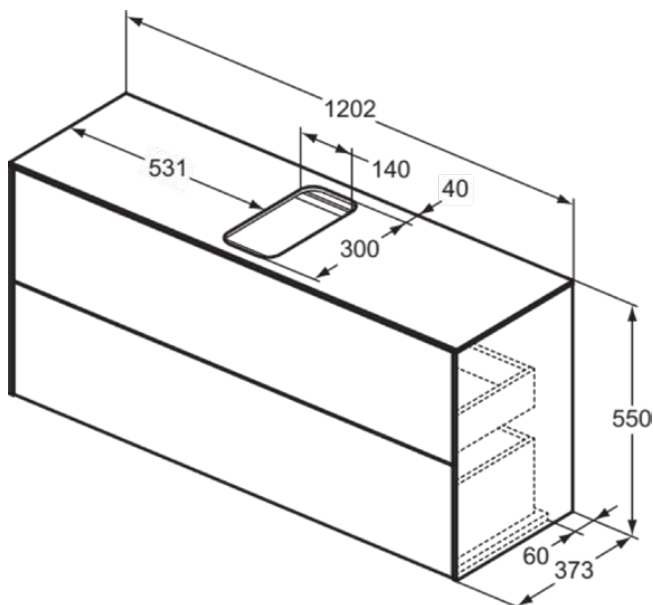

CONCA

T3949Y6

CONCA | Waschtisch-Unterschrank 1202x373x550 mm in eiche hell furnier, 2 Schubladen | Grifflos, Vollauszug, Push-to-open, SoftClosing, Vormontiert, Nachhaltig gewonnenes Holz, Echtholz furnier

Bild & Zeichnung

Allgemeine Informationen

Produktkategorie:	Möbel
Produktart:	Waschtisch-Unterschrank
Marke:	Ideal Standard
Kollektion:	CONCA
Designer:	Palomba Serafini Associati
Colour:	Y6 - Eiche Hell Furnier
Oberflächenveredelung:	Matt
Maximale Höhe (mm):	550
Maximale Breite (mm):	1202
Ausladung (mm):	373
Befestigungsart:	Befestigungsset
Nettogewicht (kg):	44.50
EAN Code:	8014140461326