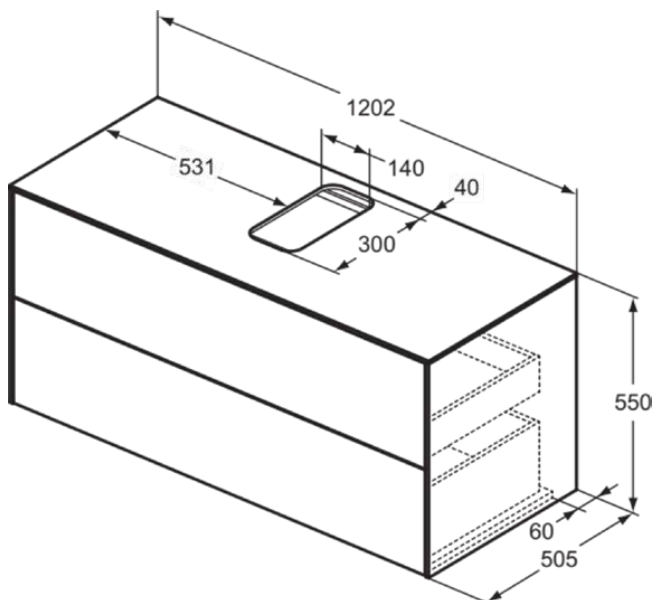

CONCA

T3943Y5

CONCA | Waschtisch-Unterschrank 1202x505x550 mm in walnuss dunkel dekor, 2 Schubladen | Vollauszug, Push-to-open, SoftClosing, Vormontiert, Nachhaltig gewonnenes Holz, Echtholz furnier

Bild & Zeichnung

Allgemeine Informationen

Produktkategorie:	Möbel
Produktart:	Waschtisch-Unterschrank
Marke:	Ideal Standard
Kollektion:	CONCA
Designer:	Palomba Serafini Associati
Colour:	Y5 - Walnuss Dunkel Dekor
Oberflächenveredelung:	Matt
Höhe (mm):	550
Breite (mm):	1202
Ausladung (mm):	505
Befestigungsart:	Befestigungsset
Nettogewicht (kg):	56.40
EAN Code:	8014140460954

Features

	Vollauszug		Push-to-open
	SoftClosing		Vormontiert
	Nachhaltig gewonnenes Holz		Echtholz furnier

Downloads

- [Installation Guide](#)
- [Spare Parts List](#)

Produktspezifikationen

Einzugsmechanismus:	Softclosing
Farbcode:	Y5
Farbbeschreibung:	walnuss dunkel dekor
Eckmodell:	Nein
Vollauszug:	Yes
Griff(e):	Grifflos
Einstellbare Montagefüße:	Nein
Position des Ausschnitts:	Mitte
Material:	Holz
Materialspezifikation (Korpus):	Hochverdichtete 3-Schicht Spanplatte
Materialspezifikation Waschtischplatte:	MDF lackiert
Anzahl der Türen (gesamt):	0
Anzahl der Türen (links öffnend):	0
Anzahl der Türen (rechts öffnend):	0
Anzahl der Auszüge (gesamt):	2